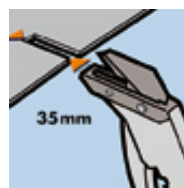

## MAT 2 - Pince à découper et poinçonner l'ardoise, lame 55 mm

2 en 1 = Découpe et poinçonne l'ardoise.

Sans poussière volatile ni effritement.

Poignées ergonomiques antidérapantes pour un meilleur confort d'utilisation.

Largeur de cisaillement

Lame et poinçon interchangeables

Ø du poinçon

Longueur de coupe