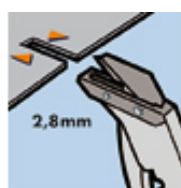

## MAT 2 - Pince à découper et poinçonner l'ardoise, lame 55 mm

2 en 1 = Découpe et poinçonne l'ardoise.

Sans poussière volatile ni effritement.

Poignées ergonomiques antidérapantes pour un meilleur confort d'utilisation.