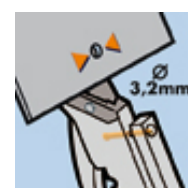

## MAT 2 - Pince à découper et poinçonner l'ardoise, lame 55 mm

2 en 1 = Découpe et poinçonne l'ardoise.

Sans poussière volatile ni effritement.

Poignées ergonomiques antidérapantes pour un meilleur confort d'utilisation.

Largeur de cisaillement

Lame et poinçon interchangeables

Ø du poinçon

Longueur de coupe