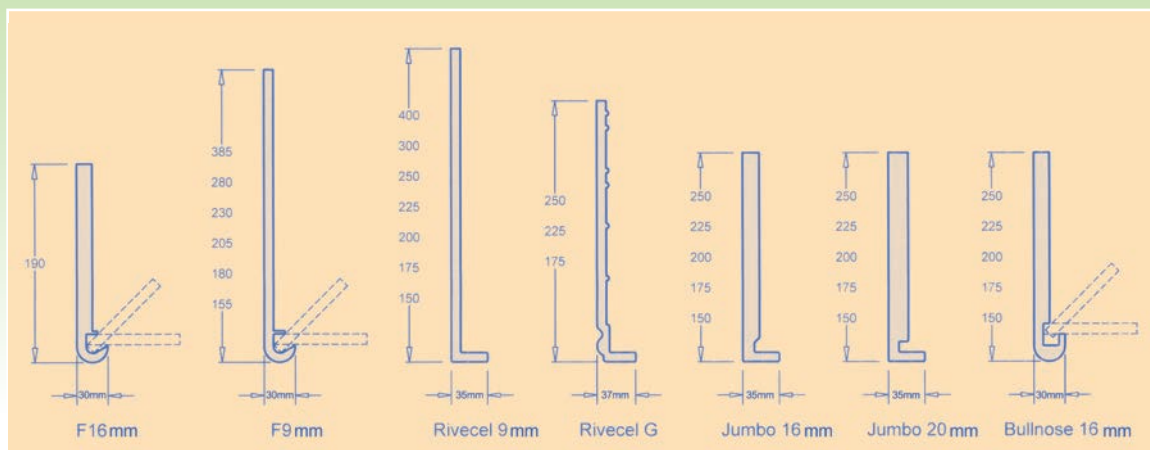

La gamme

7 MODÈLES DE PLANCHES

- Rivecel 9 ■ Rivecel G ■ Bullnose F9 (ép. 9 mm)
- Jumbo 16 ■ Bullnose F16 et B16 (ép. 16 mm) ■ Jumbo 20 (ép. 20 mm).

13 HAUTEURS

- 15 ■ 15,5 ■ 17,5 ■ 18 ■ 20 ■ 20,5 ■ 22,5 ■ 23 ■ 25 ■ 28 ■ 30 ■ 38 ■ 40 cm, suivant les modèles.