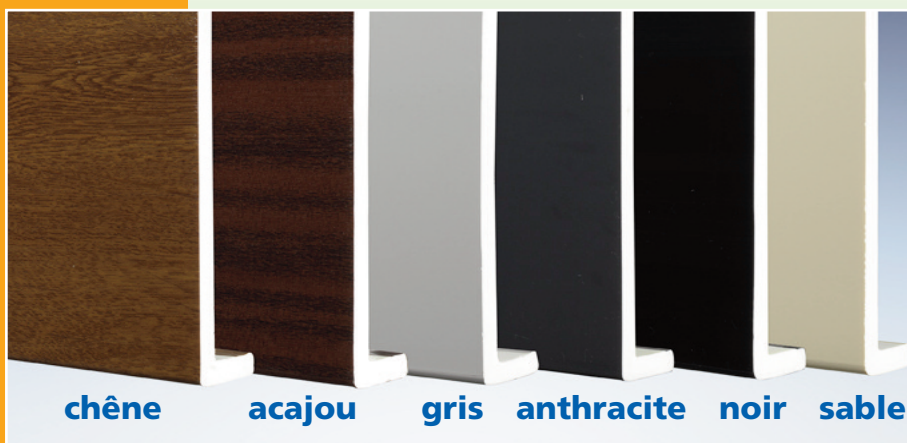

Les coloris supplémentaires