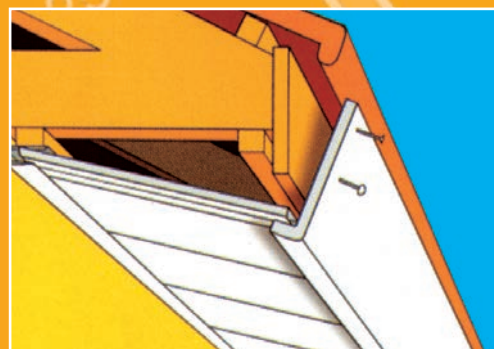

Le Meilleur du PVC

pour le neuf et la rénovation

RIVECEL®

LA PLUS LARGE GAMME DE PLANCHES
EN PVC CELLULAIRE

- **3 ESTHÉTIQUES :**
 finition moulurée, finition droite, finition arrondie.
- **ÉCONOMIQUE**
- **FACILE À METTRE EN ŒUVRE**
- **ADAPTABLE À TOUT TYPE DE CHARPENTE**

RIVECEL®

Une mise en œuvre simple et rapide sur bâtiment neuf ou à rénover

La Pose

- La pose des planches RIVECEL ne demande pas d'outillage spécifique.
- Les planches RIVECEL en PVC cellulaire se posent sur tout type de charpente, suivant la méthode à "dilatation bloquée".
- Les fixations (*vis ou pointes inox*) seront espacées au maximum de 600 mm pour le coloris blanc et de 400 mm pour toutes les autres teintes.

RIVECEL®

NOUVEAU

Planches de rive et d'égout en PVC cellulaire, pour habiller et protéger durablement vos débords de toits

Produit fini et sans peinture, RIVECEL offre une grande résistance aux intempéries et ne nécessite aucun entretien pour conserver durablement son aspect de finition.