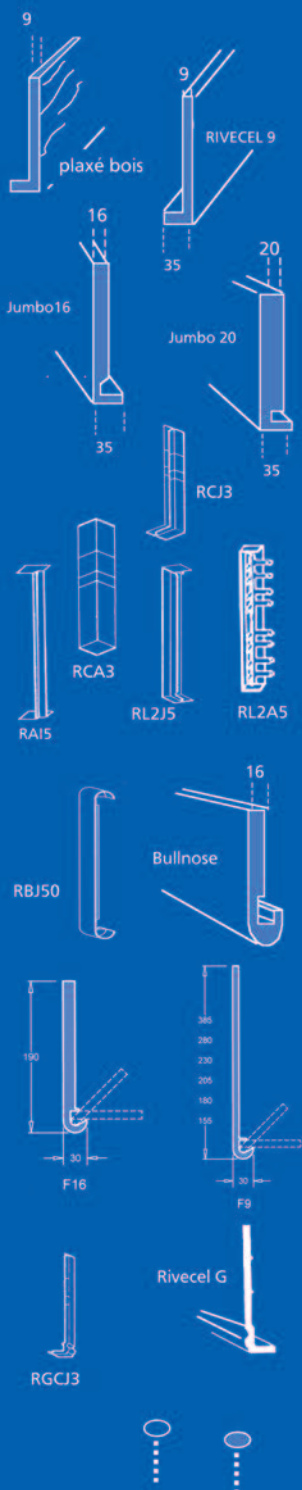

LES ACCESSOIRES

Désignation	Blanc	Sable	Gris/Noir Anthracite	Plaxé bois
Rivecel 9 hauteur 150 mm x 5 ml ép 9 mm	RL155			
Rivecel 9 hauteur 175 mm x 5 ml ép 9 mm	RL175	RL175	RL175	RLD917
Rivecel 9 hauteur 200 mm x 5 ml ép 9 mm	RL205	RL205	RL205	RLD920
Rivecel 9 hauteur 225 mm x 5 ml ép 9 mm	RL225	RL225	RL225	
Rivecel 9 hauteur 250 mm x 5 ml ép 9 mm	RL255			RLD925
Rivecel 9 hauteur 300 mm x 5 ml ép 9 mm	RL305			
Rivecel 9 hauteur 400 mm x 5 ml ép 9 mm	RL405			
Jumbo 16 hauteur 155 mm x 5 ml ép 16 mm	RL1615			
Jumbo 16 hauteur 175 mm x 5 ml ép 16 mm	RL1617			RLD1617
Jumbo 16 hauteur 200 mm x 5 ml ép 16 mm	RL1620	RL1620		RLD1620
Jumbo 16 hauteur 225 mm x 5 ml ép 16 mm	RL1622			
Jumbo 16 hauteur 250 mm x 5 ml ép 16 mm	RL1625			RLD1625
Jumbo 20 hauteur 150 mm x 5 ml ép 20 mm	RL2155			
Jumbo 20 hauteur 175 mm x 5 ml ép 20 mm	RL2175			
Jumbo 20 hauteur 200 mm x 5 ml ép 20 mm	RL2205			
Jumbo 20 hauteur 225 mm x 5 ml ép 20 mm	RL2225			
Jumbo 20 hauteur 250 mm x 5 ml ép 20 mm	RL2255			
Cache Joint haut 30 cm	RCJ3	RCJ3	RCJ3	RCJD3
Cache Angle EXT haut 30 cm	RCA3	RCA3	RCA3	RCAD3
Jonction double haut 50 cm (Rivecel 9mm)	RJD5			
Angle EXT double haut 50 cm	RAE5			
Angle INT double haut 50 cm	RAI5	RAI5	RAI5	
Cache Joint double haut 50 cm (Jumbo 20 mm)	RL2J5			
Angle EXT double haut 50 cm (Jumbo 20 mm)	RL2A5			
Bullnose F9 hauteur 155 mm x 5ml ép 9mm	RF9155			
Bullnose F9 hauteur 180 mm x 5ml ép 9mm	RF 9185	RF9185		
Bullnose F9 hauteur 205 mm x 5ml ép 9mm	RF 9205	RF9205		
Bullnose F9 hauteur 230 mm x 5ml ép 9mm	RF 9235			
Bullnose F9 hauteur 280 mm x 5ml ép 9mm	RF9285			
Bullnose F9 hauteur 380 mm x 5ml ép 9mm	RF 9385			
Bullnose F16 hauteur 190 mm x 5ml ép 16mm	RF1619	RF1619		
Bullnose 16 hauteur 150 mm x 5 ml ép 16 mm	RB 150			
Bullnose 16 hauteur 175 mm x 5 ml ép 16 mm	RB 175			
Bullnose 16 hauteur 200 mm x 5 ml ép 16 mm	RB 205			
Bullnose 16 hauteur 225 mm x 5 ml ép 16 mm	RB 225			
Bullnose 16 hauteur 250 mm x 5 ml ép 16 mm	RB 255			
Jonction double haut 50 cm	RBJ50	RBJ50		
Angle EXT double haut 50 cm	RBAE50	RBAE50		
Angle INT double haut 50 cm	RBAI50	RBAI50		
Rivecel G hauteur 175 mm x 5 ml ép 9 mm	RG175			
Rivecel G hauteur 225 mm x 5 ml ép 9 mm	RG235			
Rivecel G hauteur 250 mm x 5 ml ép 9 mm	RG255			
Cache joint haut 30 cm	RGJ3			
Cache angle EXT haut 30 cm	RGCA3			
Jonction double haut 50 cm	RGJD5			
Angle EXT double haut 50 cm	RGAE5			
Angle INT double haut 50 cm	RGAI5			
Pointe INOX 3 cm tête PVC	RCT3			
Pointe INOX 4 cm tête PVC	RCT4	RCT4	RCT4	RCT4
Pointe INOX 5 cm tête PVC	RCT5	RCT5	RCT5	RCT5
Pointe INOX 6,5 cm tête PVC	RCT6	RCT6	RCT6	RCT6
Pointe INOX 4cm tête plate	RCTP4			
Vis INOX TF 4 cm	RV144			
Vis INOX TF 5 cm	RV156			
Cache vis blanc	RCR45			

PVC
100%
RECYCLABLE

www.m-e-p.fr

M.E.P
L'avant-toit PVC...

M.E.P
Les matériaux d'aujourd'hui

Z.A. La Justice - Rue de la Sucrierie - VILLERON (95380)

T. +33 (0)1 34 68 56 30 / F. +33 (0)1 34 72 74 90

E-mail : info@m-e-p.fr