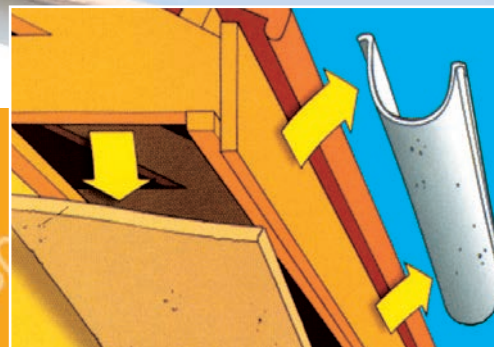

Le Meilleur du PVC

pour le neuf et la rénovation

RIVECEL®

LA PLUS LARGE GAMME DE PLANCHES
EN PVC CELLULAIRE

- **3 ESTHÉTIQUES :**
 finition moulurée, finition droite, finition arrondie.
- **ÉCONOMIQUE**
- **FACILE À METTRE EN ŒUVRE**
- **ADAPTABLE À TOUT TYPE DE CHARPENTE**

RIVECEL®

Une mise en œuvre simple et rapide sur bâtiment neuf ou à rénover

La Pose

- La pose des planches RIVECEL ne demande pas d'outillage spécifique.
- Les planches RIVECEL en PVC cellulaire se posent sur tout type de charpente, suivant la méthode à "dilatation bloquée".
- Les fixations (*vis ou pointes inox*) seront espacées au maximum de 600 mm pour le coloris blanc et de 400 mm pour toutes les autres teintes.

RIVECEL®

NOUVEAU

Planches de rive et d'égout en PVC cellulaire, pour habiller et protéger durablement vos débords de toits

Produit fini et sans peinture, RIVECEL offre une grande résistance aux intempéries et ne nécessite aucun entretien pour conserver durablement son aspect de finition.