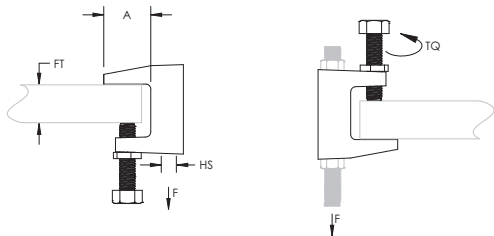

# 300M Attache poutre universel – 30013MM (389520)

- Attache poutre universel pour poutrelles standards

Référence	30013MM
Numéro d'Article	389520
Matériau	Fonte
Finition	Electrozingué
Type trou	Lisse
Dimension du trou (HS)	13 mm
Epaisseur du Rebord (FT)	26 mm Max.
A	35 mm
Couple (TQ)	14 N-m
Charge Statique (F)	3 500 N
Certifications	FM ITB VdS G4913044
Quantité Standard d'Emballage	80 pc
UPC	78285684489
EAN-13	8711893003734

La vis de fixation doit être serrée et vissée sur le côté incliné de la poutre en I.

FM est une marque de certification déposée de FM Approvals LLC, LTD. VdS is a registered trademark of VdS Schadenverhütung GmbH.