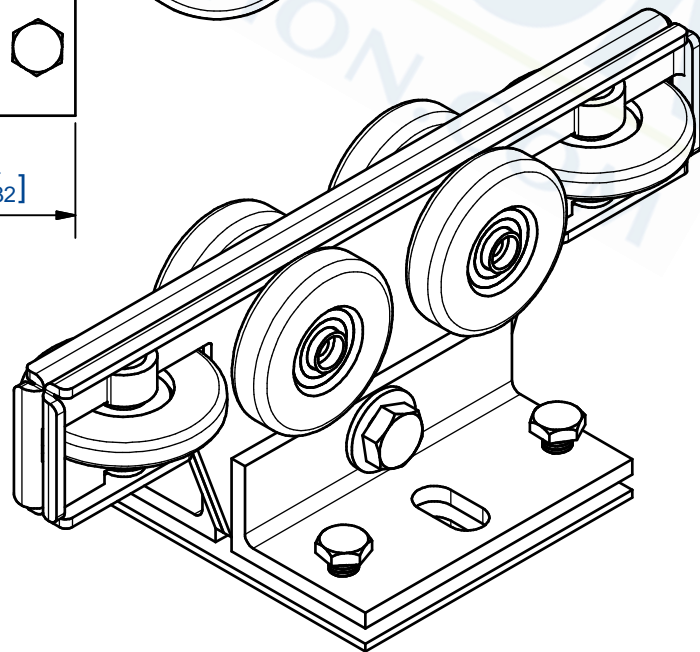

Monture équipée de 4 galets acier montés sur roulements à billes.

Hanger equipped with 4 full steel wheels mounted on ball bearing.

MANTION
 FERRURES DE PORTES COULISSANTES
 MANUTENTION PAR MONORAIL
 7,rue Gay Lussac
 25000 BESANCON

Référence
 Item Nr: **9952S**

Rail associé
 Combined track: **9050**