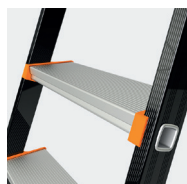

## Le marche-pied extra confort

Avec ses marches de 110 mm, ses articulations en fonderie d'aluminium et ses montants renforcés, le KOLOS devient le marche-pied le plus confortable du marché. Il répond à la norme EN 131, au décret 96333 et est labellisé NF.

Modèle 5 marches

- ▶ Marches serties antidérapantes de largeur 110 mm en aluminium extrudé
- ▶ Articulations monobloc en fonderie d'aluminium, nervurées, ultra-résistantes
- ▶ Porte-outils avec fermeture intégrée
- ▶ Plate-forme large de 280 x 250 mm
- ▶ Sabots enveloppants antidérapants avec témoin d'usure
- ▶ Montants en peinture époxy
- ▶ 2 sangles noires pour les modèles 7 et 8 marches

Marches serties antidérapantes de largeur 110 mm en aluminium extrudé

Articulations monobloc en fonderie d'aluminium, nervurées, ultra-résistante

Liaison montants/échelons très résistante

Porte-outils avec fermeture intégrée