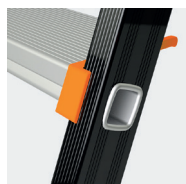

Modèle 5 marches

- ▶ Marches serties antidérapantes de largeur 110 mm en aluminium extrudé
- ▶ Articulations monobloc en fonderie d'aluminium, nervurées, ultra-résistantes
- ▶ Porte-outils avec fermeture intégrée
- ▶ Plate-forme large de 280 x 250 mm
- ▶ Sabots enveloppants antidérapants avec témoin d'usure
- ▶ Montants en peinture époxy
- ▶ 2 sangles noires pour les modèles 7 et 8 marches

Marches serties antidérapantes de largeur 110 mm en aluminium extrudé

Articulations monobloc en fonderie d'aluminium, nervurées, ultra-résistante

Liaison montants/échelons très résistante

Porte-outils avec fermeture intégrée