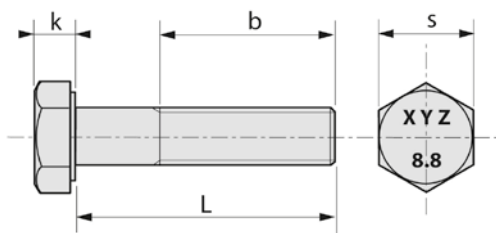

## VIS TÊTE HEXAGONALE PARTIELLEMENT FILETÉE 8.8 ZINGUÉ

43AB

Famille : 3114.

ISO 4014

Diam	M4	M5	M6	M8	M10	M12	M14	M16	M18	M20	M24	M27	M30
k	2,8	3,5	4,0	5,3	6,4	7,5	8,8	10,0	11,5	12,5	15,0	17,0	18,7
S	7	8	10	13	16	18	21	24	27	30	36	41	46
Pas	0,7	0,80	1,00	1,25	1,50	1,75	2,00	2,00	2,50	2,50	3,00	3,00	3,50
b pour L<=125	14	16	18	22	26	30	34	38	42	46	54	60	66
b pour L>=125	/	/	/	28	32	36	40	44	48	52	60	66	72