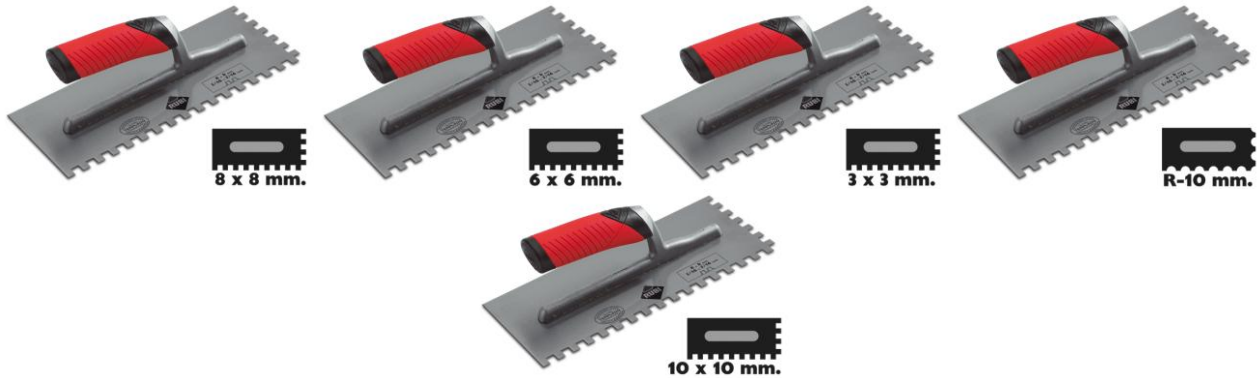

GAMME DE PEIGNES A COLLE MANCHE RUBIFLEX

Désignation :

- Gamme de peignes à colle manche ouvert bi matière 28 cm, avec denture carrée.
- Gamme idéale pour la pose du mortier colle sur carreaux de céramique.
- Pose murale ou au sol.
- Applications : Choix des peignes en fonction des prescriptions techniques (CPT) et des préconisations du fabricant de colle à carrelage.

Les + RUBI :

- Poignée ergonomique RUBIFLEX, composée de deux textures : Intérieur rigide ➔ Robustesse et consistance. Extérieur en élastomère ➔ Confort et meilleure prise en main lors des contraintes.
- Lame en acier d'une parfaite planéité ➔ Haute résistance à l'abrasion.
- Lame recouverte d'un vernis incolore ➔ Protection contre la corrosion ambiante.

DESCRIPTIF	REF
Peigne à Colle 28 cm / Acier / Manche RUBIFLEX : 3 x 3 mm	72906
Peigne à Colle 28 cm / Acier / Manche RUBIFLEX : 6 x 6 mm	72907
Peigne à Colle 28 cm / Acier / Manche RUBIFLEX : 8 x 8 mm	72908
Peigne à Colle 28 cm / Acier / Manche RUBIFLEX : 10 x 10 mm	72909
Peigne à Colle 28 cm / Acier / Manche RUBIFLEX : R-10	72910