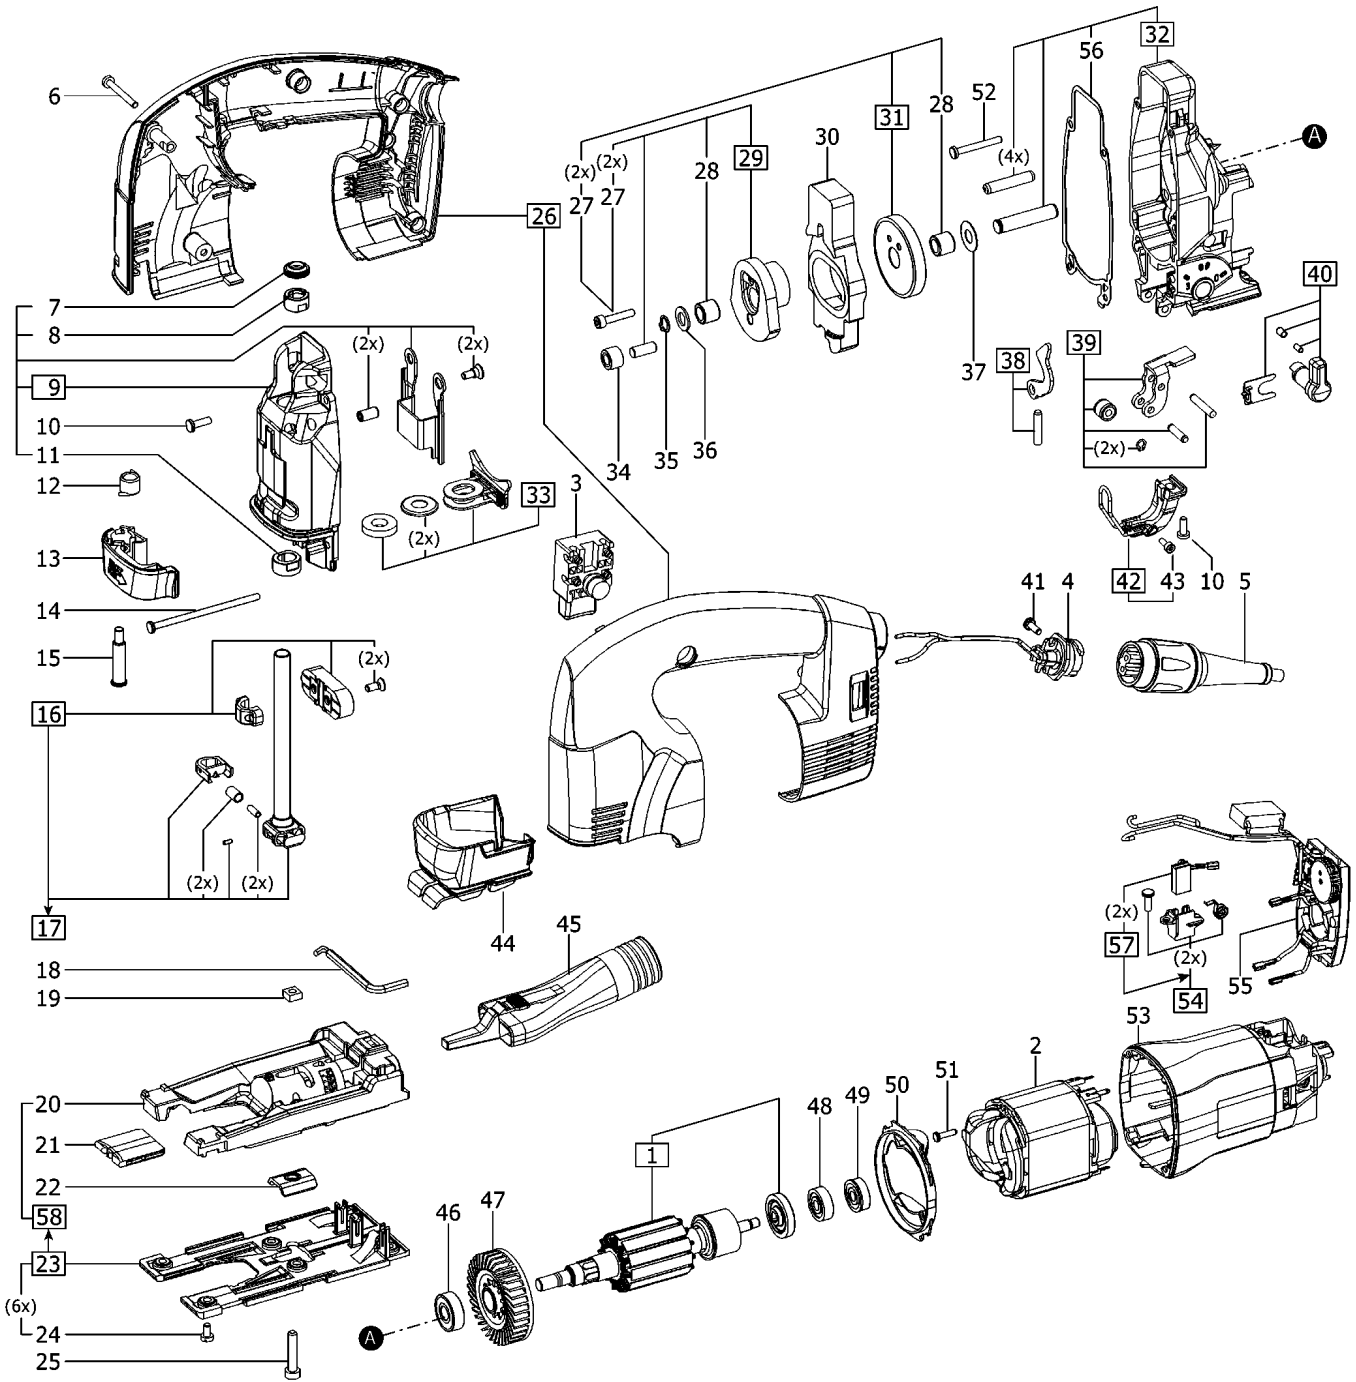

489274 - PSB 300 EQ

Pos	N° de pièce	Description	Quantité
1	491851	Induit 230-240V	1
2	491767	Empilage de tôle d'inducteur 230-240V	1
3	486317	Groupe interrupteur	1
4	489924	Boîtier de connecteur 230-240V	1
6	400669	Vis à tête bombée 3,5 x 30 mm	7
7	451796	Racleur	1
8	451371	Douille	1
9	490207	Couvercle de transmission	1
10	228509	Vis à tête bombée M4 x 12	3
11	451372	Douille	1
12	451366	Ressort de flexion	1
13	451367	Levier de serrage	1
14	400565	Vis à tête bombée 3,5 x 70 mm	2
15	457337	Vis à collet	1
16	490209	Coulisse	1
17	490210	Tige	1
18	461987	Tournevis	1
19	228520	Ecrou carré M5	1
20	458983	Table	1
21	490120	Pare-éclats	1
22	453082	Griffe	1
23	490212	Schlitteneinlage	1
24	400062	Vis à tête cylindrique M4 x 7	6
25	400526	Vis à tête cylindrique M5 x 25	1

26	489687	Etrier	1
27	400535	Vis à tête cylindrique M4 x 20	2
28	400008	Douille à aiguilles	2
29	490213	Excentrique	1
30	10005928	Poids	1
31	490214	Roue dentée	1
32	490208	Boîte de transmission	1
33	490215	Joint	1
34	704311	Palier	1
35	200617	Circlips	1
36	400009	Rondelle support	1
37	457043	Disque	1
38	490216	Entraînement pendulaire	1
39	490217	Support	1
40	490218	Levier de commande pendulaire	1
41	219031	Vis à tête bombée 3,5 x 10 mm	2
42	499559	Support	1
43	400678	Vis à tête cylindrique M3 x 8 Auslaufteil >10Jahre	1
44	453491	Protecteur contre les projections de copeaux	1
45	700077	Raccord d'aspiration	1
46	400626	Roulement rainuré à billes	1
47	457383	Ventilateur	1
48	228672	Roulement rainuré à billes	1
49	444018	Bague magnétique	1
50	458964	Disque de guidage d'air	1

51	219069	Vis à tête bombée 3,0 x 12 mm	2
52	400524	Vis à tête bombée 3,5 x 30 mm	2
53	449640	Carter de moteur	1
54	490220	Porte-balai avec charbon (pair) 230V	1
55	489744	Régulation électronique 230-240V	1
56	451354	Joint	1
57	490219	Charbon (pair)	1
58	494166	Table	1