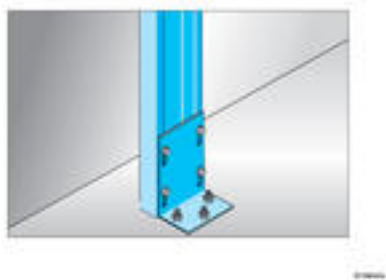

Sabot Mégastil® 140

Accessoire métallique pour plafonds, cloisons et doublages Mégastil® (de très hautes performances mécaniques, acoustiques et feu) permettant de fixer les montants Mégastil®

LES + PRODUIT

DESTINATION

- + **Destination :** Plafonds, cloisons, Doublages
- + **Usage :** Le sabot Mégastil® est l'accessoire principal de raccordement des montants Mégastil® à la structure existante.

DESCRIPTION

- + Destination : Cloison, Doublage
- + Fonction technique : Fixation au sol ou au plafond
- + Epaisseur de la matière : 4 mm
- + Largeur : 140 mm
- + Longueur : 350 mm

CARACTÉRISTIQUES TECHNIQUES

- + Accessoire acoustique SDC : Non
- + Matière : Acier