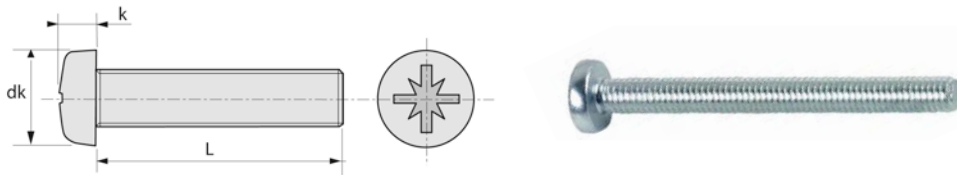

Boulonnerie visserie gamme inox A2

VIS À MÉTAUX TÊTE CYLINDRIQUE BOMBÉE LARGE POZIDRIV INOX A2

43PC

Famille : 0809.

DIN 7985

Diam	M3	M4	M5	M6	M8
dk	6,00	8,0	10,0	12,0	16
k	2,4	3,1	3,8	4,6	6
Pas	0,50	0,70	0,80	1,00	1,25
Empreinte n°	1	2	2	3	4