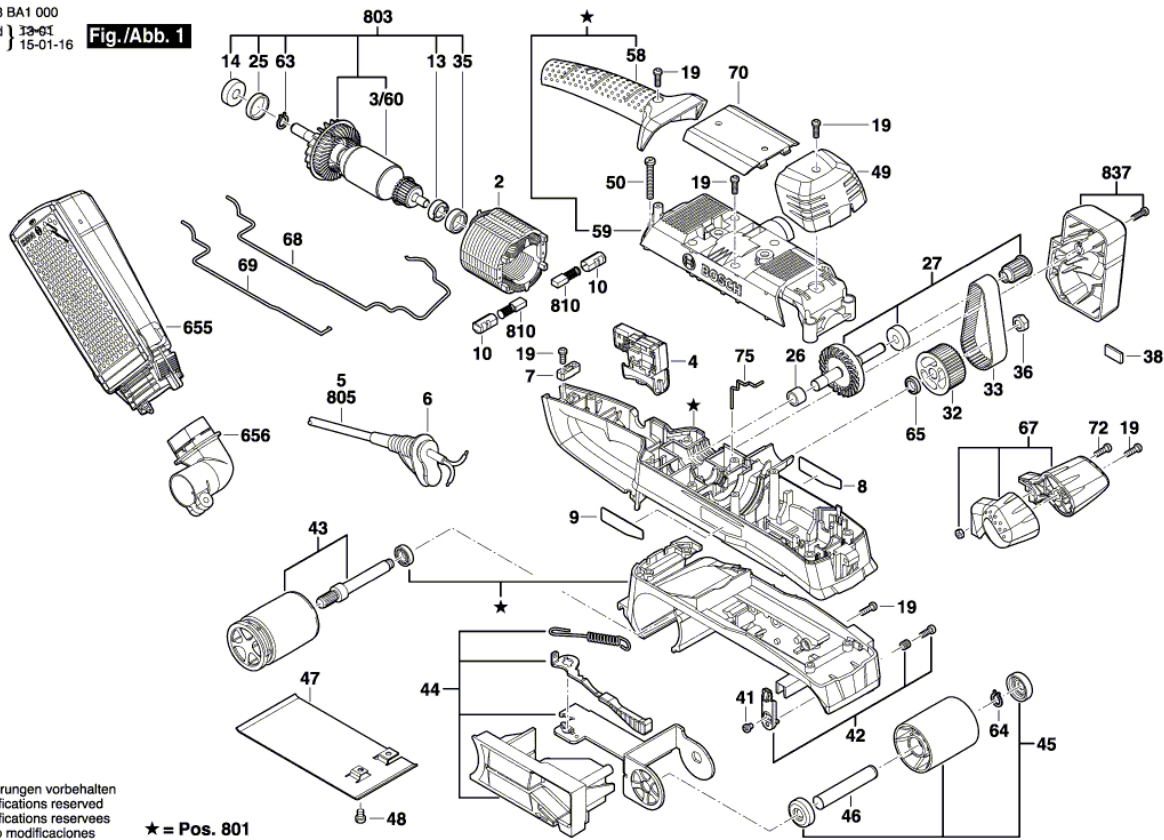

Vue éclatée - E

3 603 BA1 000
Stand } 13-01
Issue } 15-01-16

Fig./Abb. 1

★ = Pos. 801

Liste de pièces détachées

Article	Référence pièce détachée	Description	Schéma	Quantité
2	1 619 P08 315	Épanouissement Polaire 230-240V	1	1
3/60	1 619 P08 441	Ventilateur	1	1
4	1 619 X06 336	Interrupteur	1	1
6	1 619 X06 341	Manchon	1	1
7	2 601 035 001	Support De Cable	1	1
8	1 619 P13 001	Plaque signalétique	1	1
9	1 619 X06 962	Plaque De Marque PBS 75 A	1	1
10	1 619 X06 663	Porte-Charbon	1	2
13	1 619 X06 535	Roulement A Billes Rigide	1	1
14	1 619 X07 386	Roulement A Billes Rigide 9x24x7	1	1
19	2 603 490 022	Vis 4x16	1	10
25	1 619 X06 345	Bague Intermediaire	1	1
26	2 600 910 001	Roulement A Aiguilles Ø14 MM	1	1
27	1 619 X06 662	Arbre De Transmission	1	1
32	1 619 X06 349	Roue A Courroie Dentee	1	1
33	2 604 736 010	Courroie Dentee Z=75	1	1
35	1 619 X06 351	Bague Intermediaire	1	1
36	1 619 X06 352	Ecrou Hex	1	1
38	1 619 X06 665	Boitier Inferieur	1	1
41	1 619 X06 903	Boulon	1	1
42	1 619 X06 673	Bras De Levier	1	1
43	1 619 X06 660	Galet D'entraînement	1	1
44	1 619 X06 963	Dispositif D'ajustage	1	1
45	1 619 X06 671	Galet	1	1
46	1 619 X06 360	Axe	1	1
47	1 619 X06 361	Plaque De Base	1	1
48	1 619 X06 538	Vis à tête cylindrique	1	2
49	1 619 X06 898	Capuchon De Balais	1	1
50	1 619 X06 539	Vis à tête cylindrique	1	4
58	1 619 X06 366	Poignee Couvercle	1	1
59	1 619 X06 339	Corps	1	1
63	1 619 X06 368	joint d'étanchéité	1	1
64	2 610 923 854	Clip D Appareil	1	2
65	1 619 X06 363	Bague En Metal Fritte	1	1