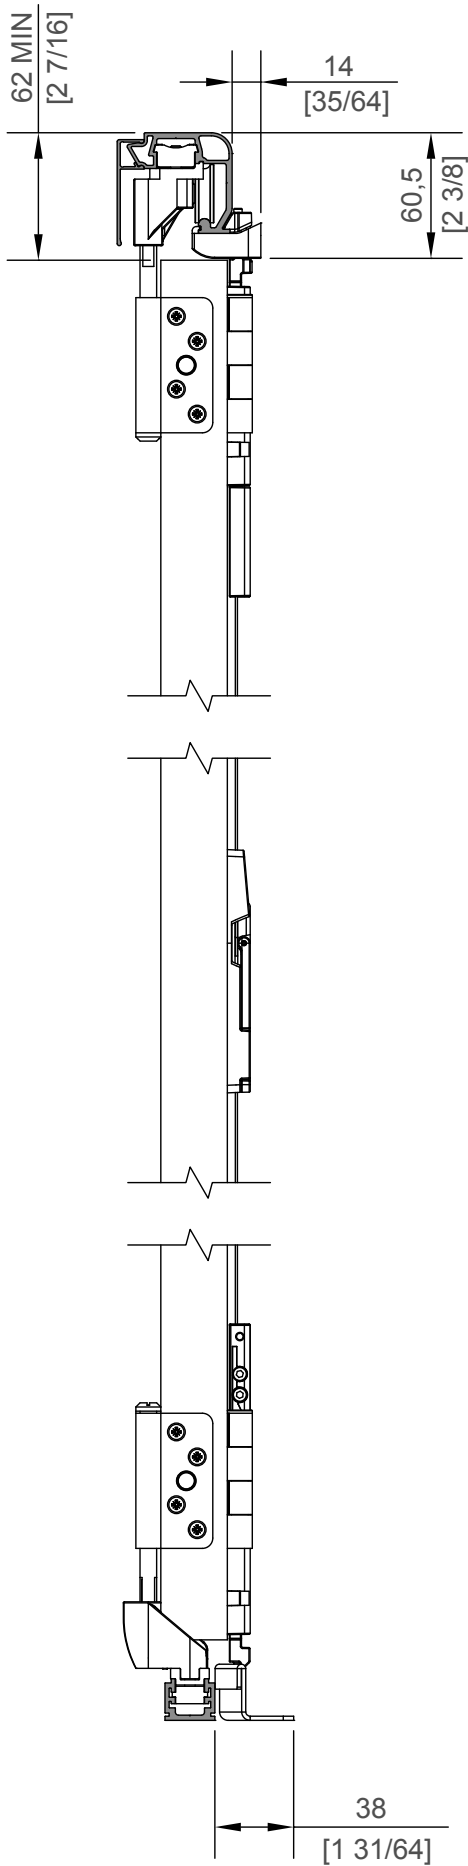

PLANNIFICATION - PLANUNG - PLANNING - PLANIFICACIÓN