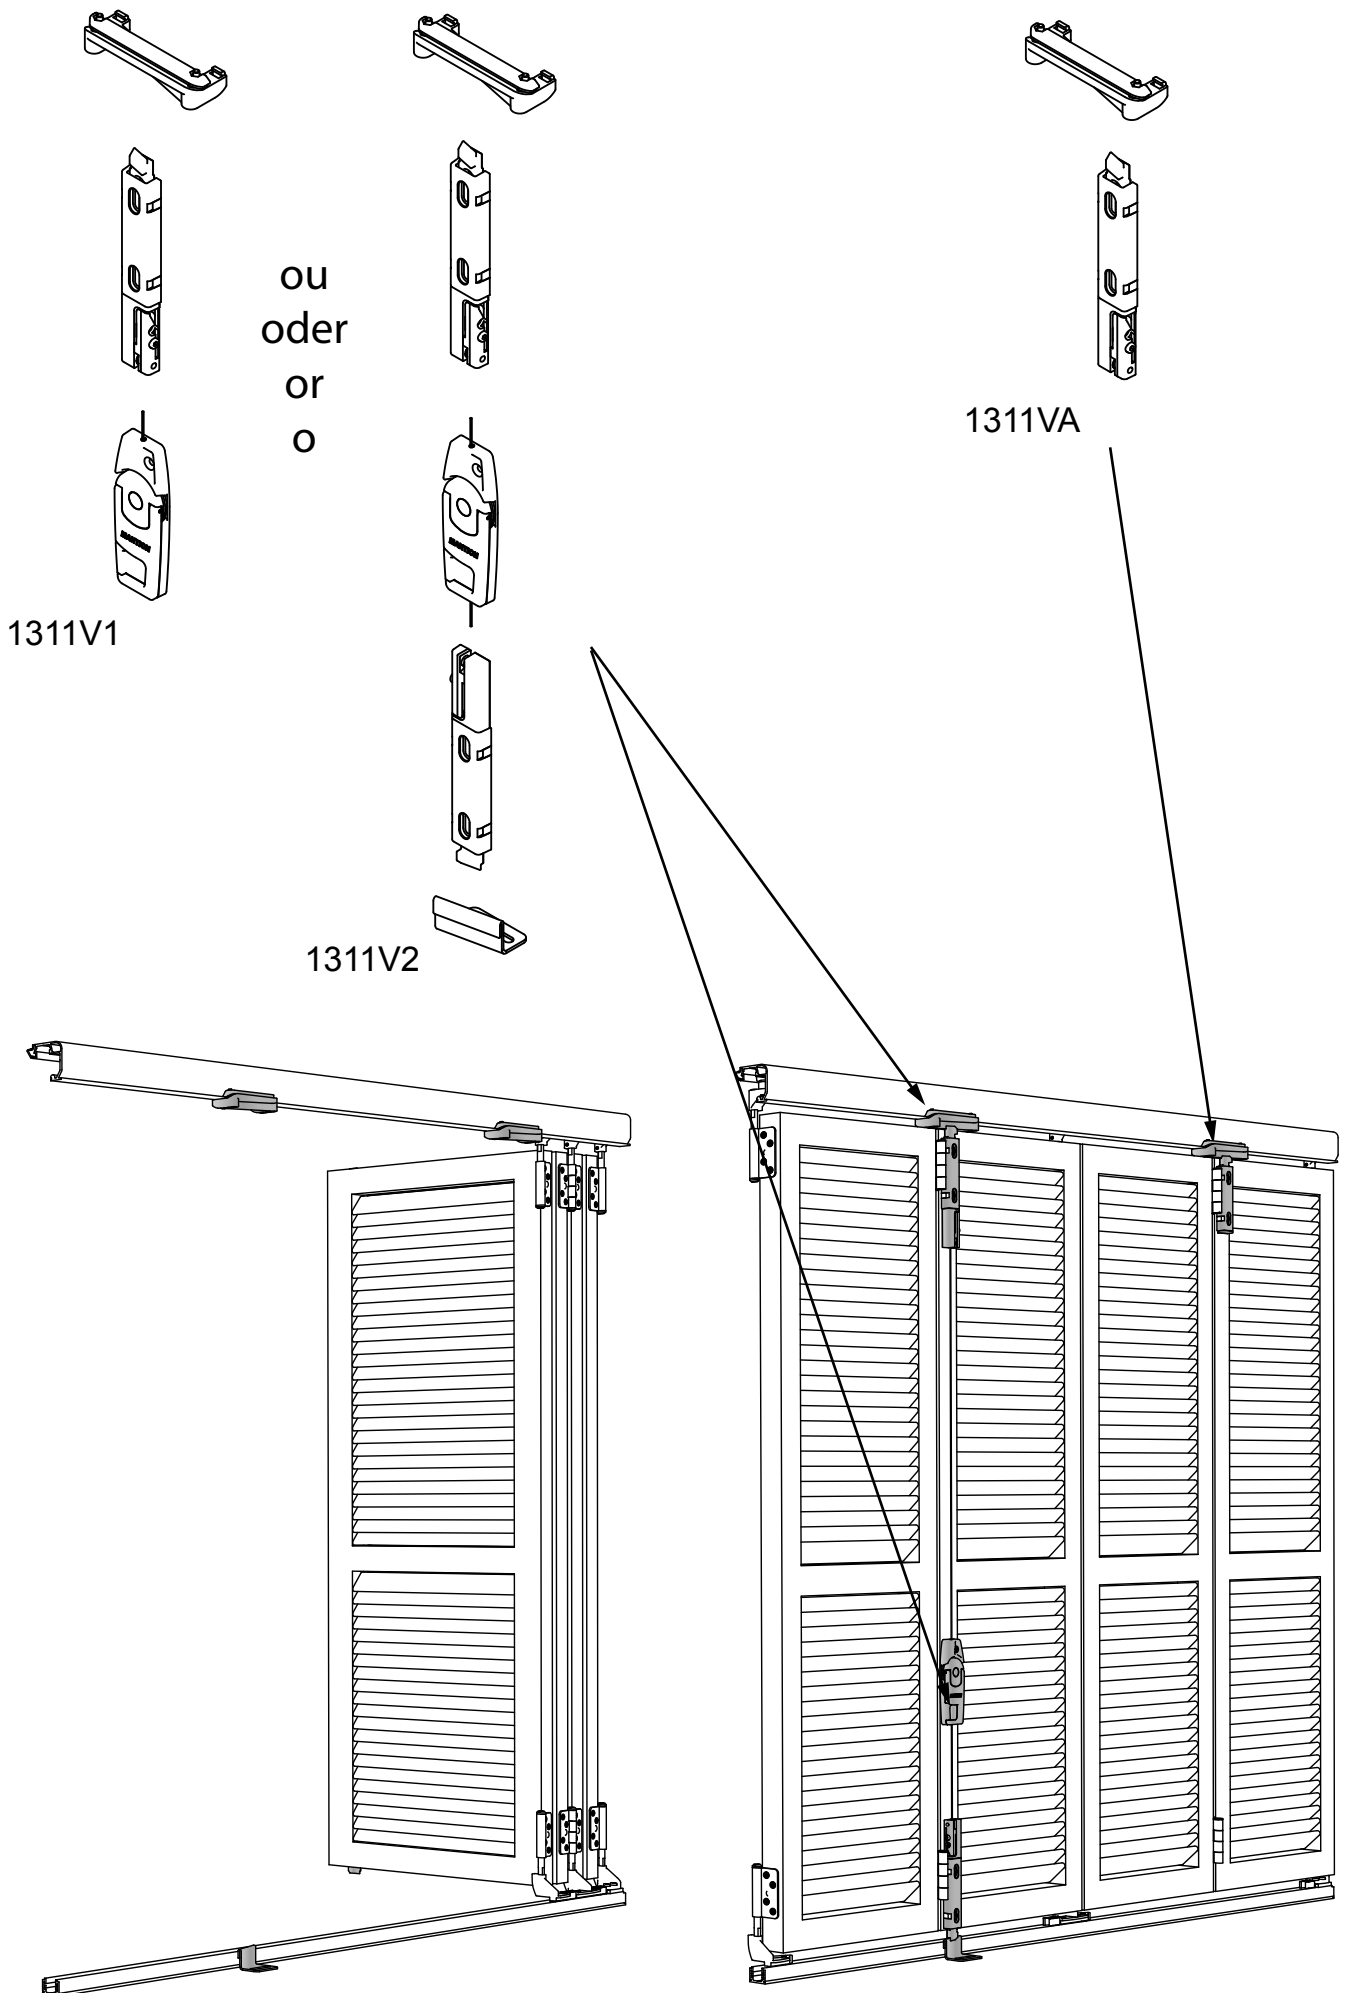

COMPOSITION - ZUSAMMENSETZUNG - COMPOSICIÓN