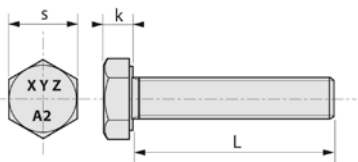

## VIS TÊTE HEXAGONALE TOTALEMENT FILETÉE INOX A2

43PA

Famille : 0800.

**DIN 933**

Diam	M3	M4	M5	M6	M8	M10	M12	M14	M16	M18	M20	M22	M24	M27	M30	M33
k	2	2,8	3,5	4,0	5,3	6,4	7,5	8,8	10,0	11,5	12,5	14,0	15,0	17	18,7	21
s	5,5	7	8	10	13	17	19	22	24	27	30	32	36	41	46	50
Pas	0,5	0,7	0,80	1,00	1,25	1,50	1,75	2,00	2,00	2,50	2,50	2,50	3,00	3,0	3,5	3,5