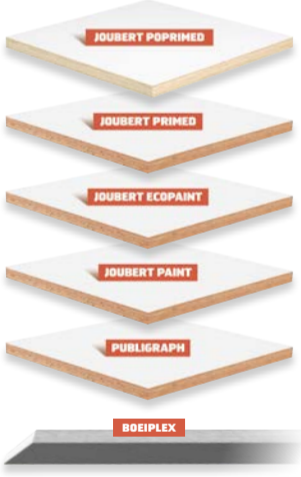

Joubert
OKOUMÉ

Joubert
POPLAR

Joubert
EXPRESSION

Joubert
FAÇADE PREMIUM

Joubert
INDUSTRY

Joubert
MARINE

À chaque chantier sa solution Joubert

FABRICATION FRANÇAISE

Porte :
Aludoor,
Okoumé rainuré

Aménagement véhicule :
Startplak, Joubert Poply,
Ilomba, Rubberplex, Stark

Sous toiture :
Startplex, Combiplx,
Okouplex

Planche de rive :
Okouplex, Joubert Primed,
Joubert Paint, Boeiplex