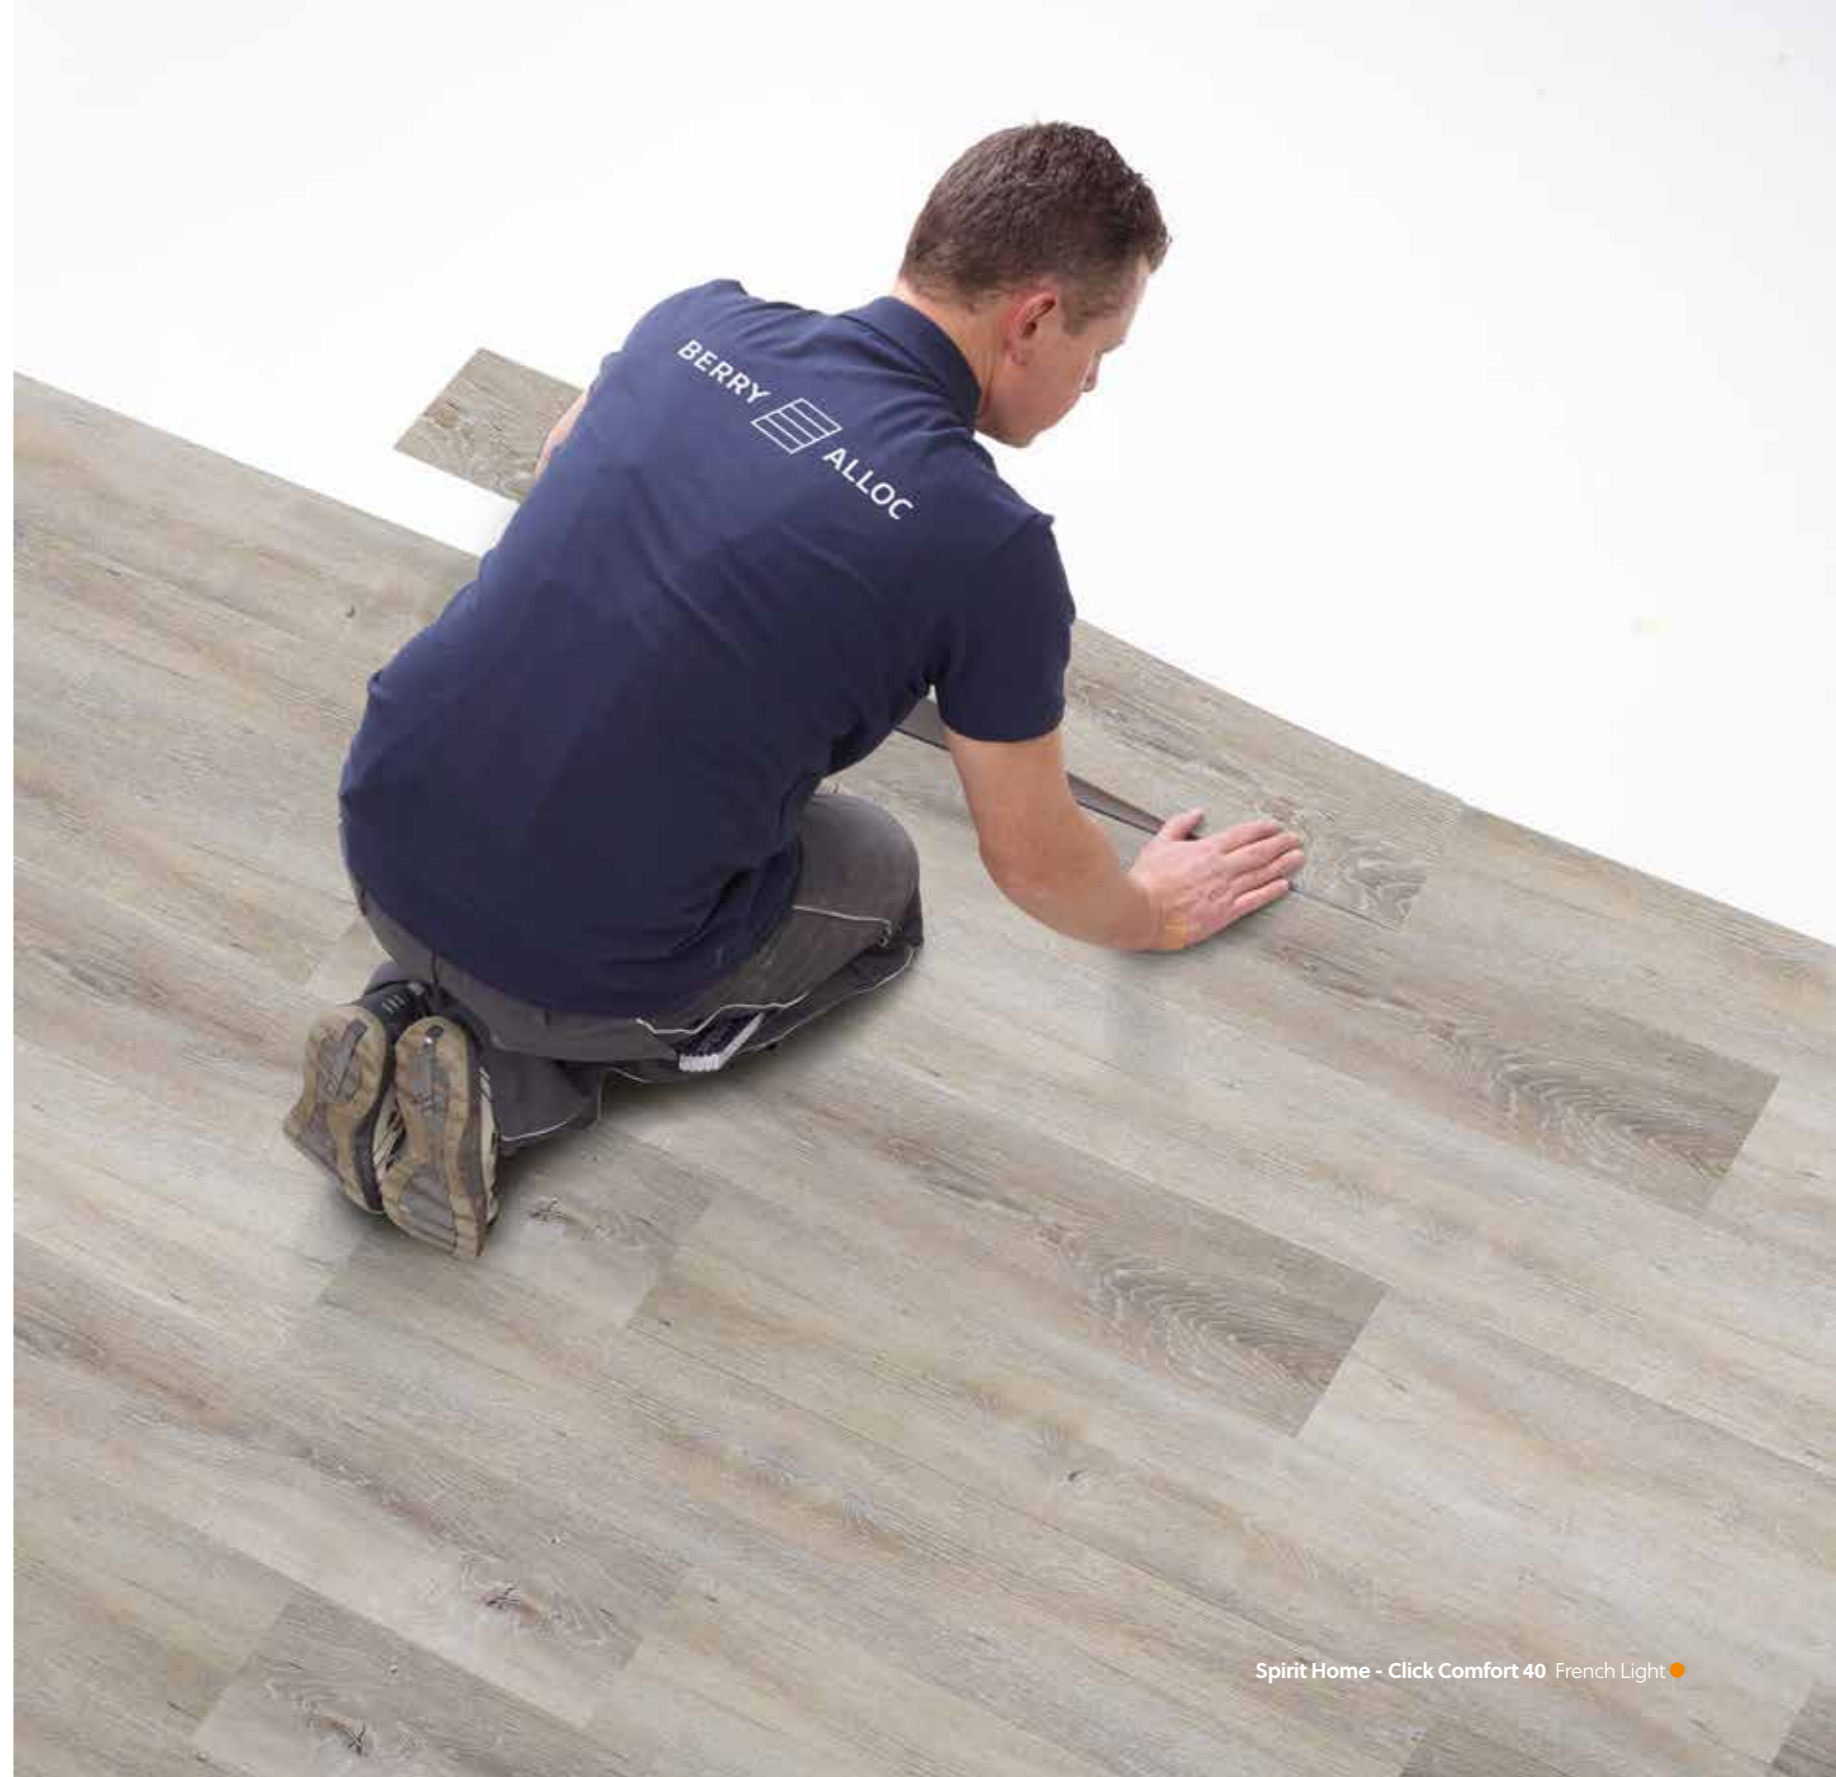

Étape par étape.

Spirit vous donnera une satisfaction immédiate grâce à **sa facilité et sa rapidité d'installation**. Vous pouvez installer vos lames ou vos dalles en 4 étapes seulement :

1. **01.** Laissez les lames ou les dalles s'acclimater à leur nouvel environnement pendant **48 heures**.
2. **02.** Nettoyez le sol. Installez **la sous-couche** appropriée : DreamTec pour les lames à clipser et FastTec pour une installation à coller. Click comfort est doté d'une sous-couche intégrée.
3. **03. Installez le nouveau sol.** La méthode d'installation dépend du système de verrouillage (2G ou 5G). Le sol peut aussi être collé.
4. **04.** Pour un résultat optimal, terminez votre installation par la pose **d'accessoires coordonnés** ou **alu**.

Scanner le QR code ou visiter le site www.berryalloc.com pour découvrir toutes les instructions de pose et d'entretien.