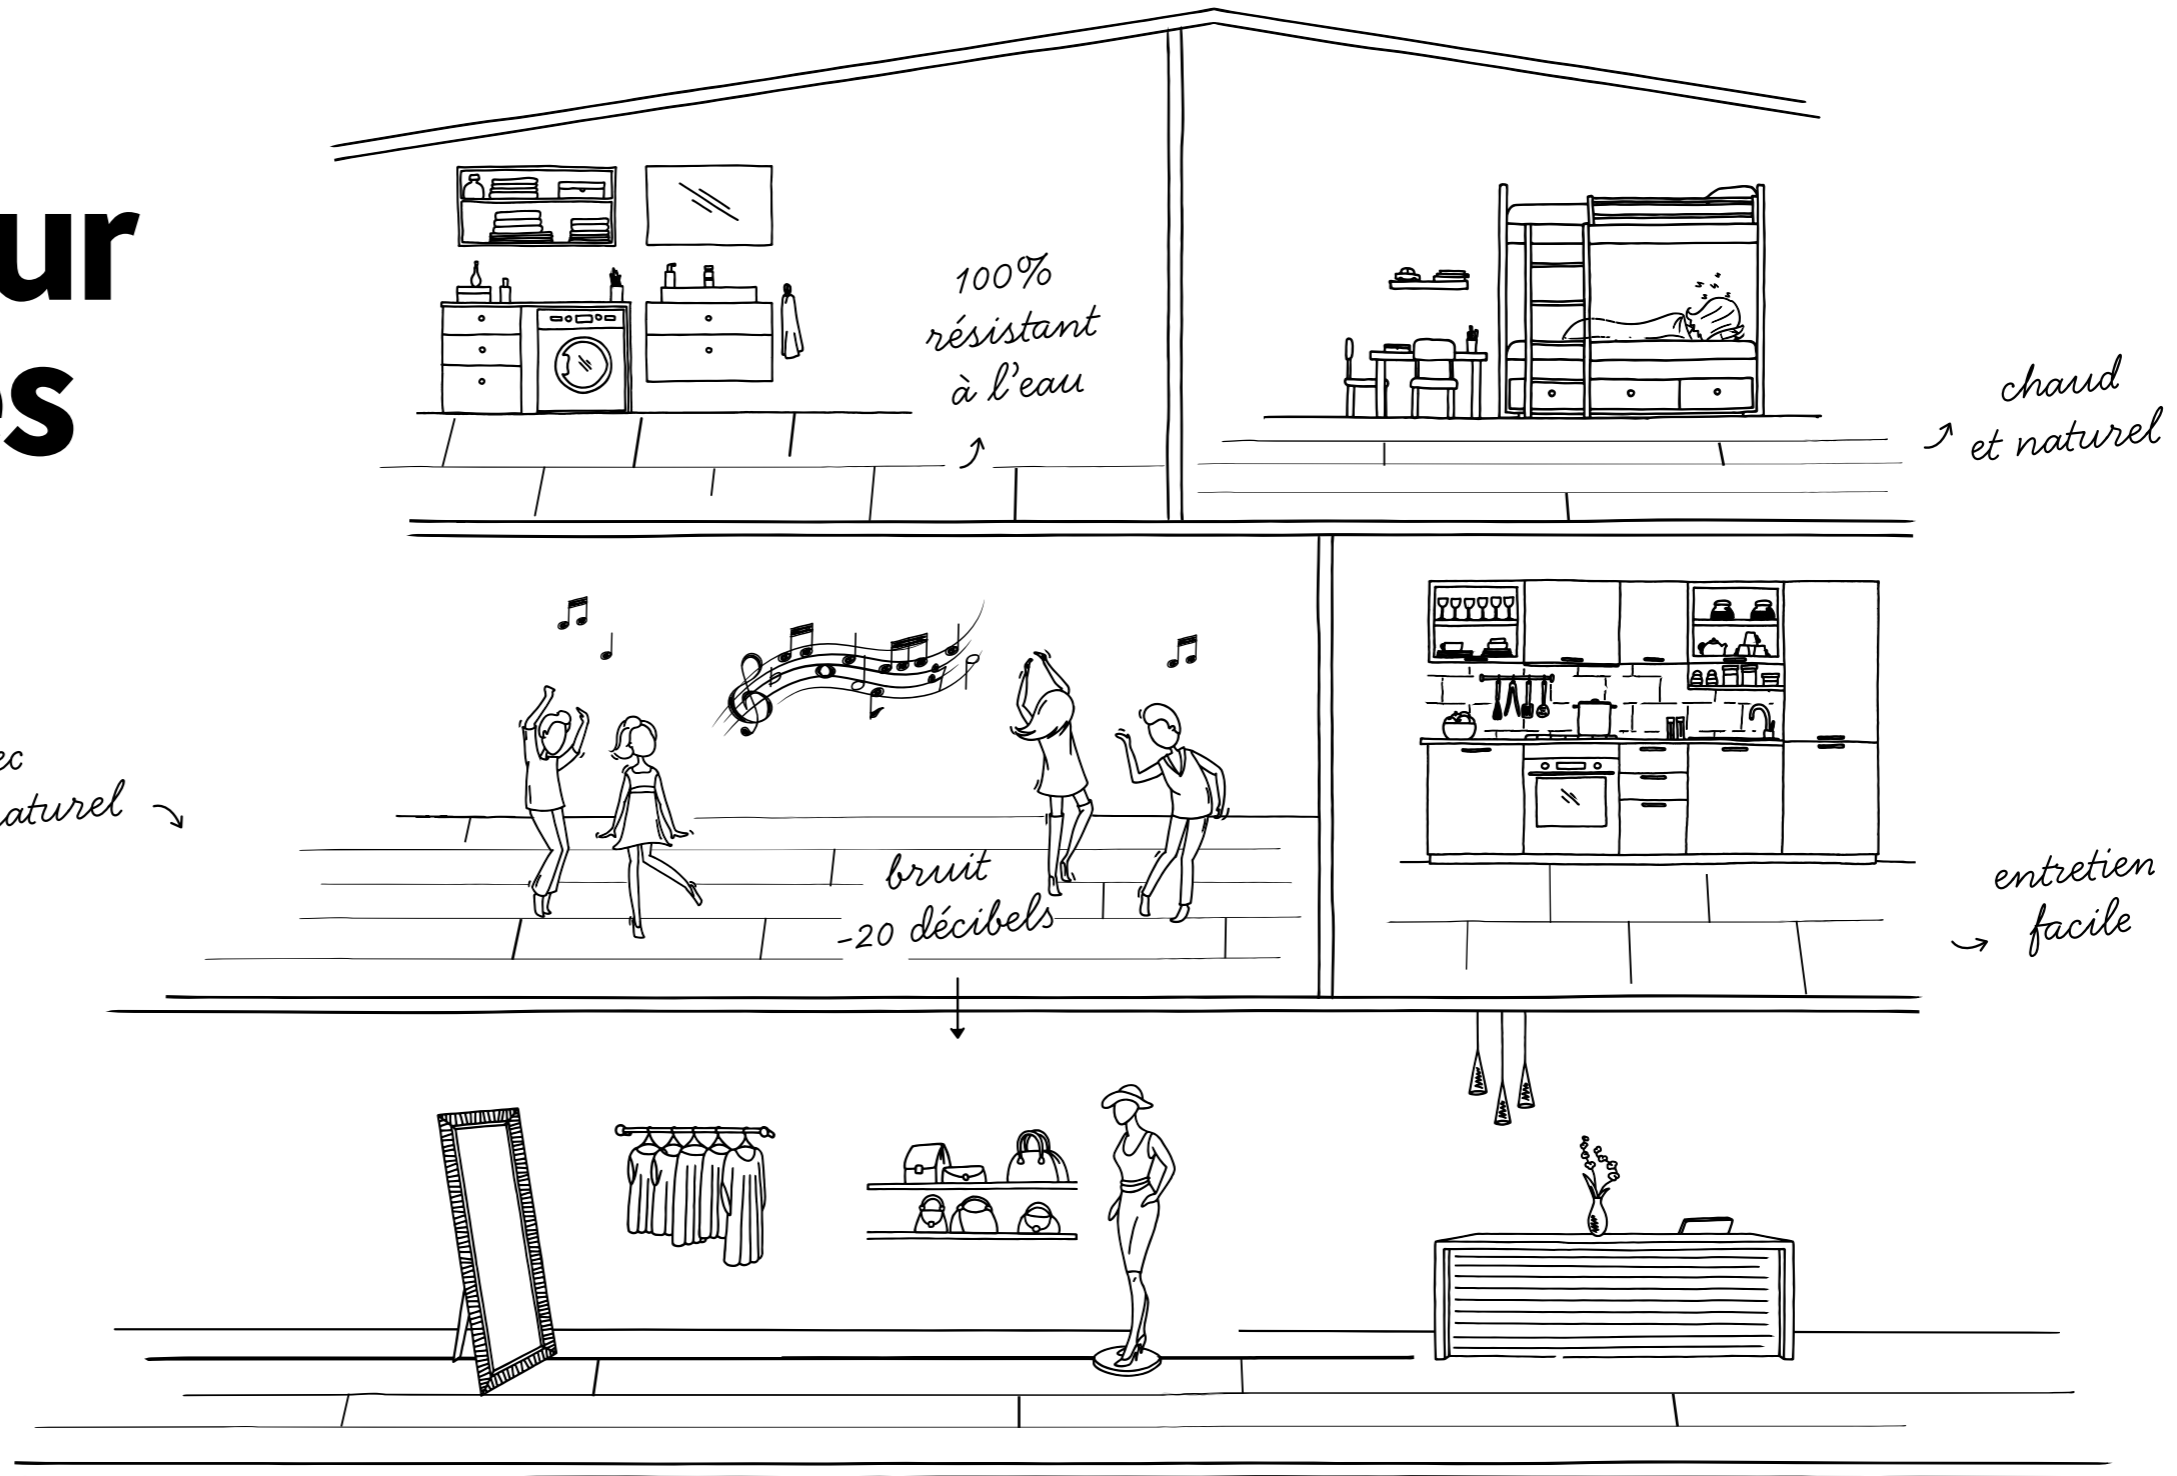

Spirit pour toutes les pièces.

*lames avec
finition bois naturel* →

*lames extra
longues* →