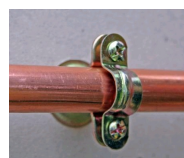

Collier double

Collier sanitaire double pour fixation de tuyauteries

Description

- Collier sanitaire double pour la fixation de tuyauteries.
- Collier en acier revêtement zingué.
- Taraudage M7 x 150.
- Existe en finitions zinguée jaune et zinguée blanche.

Les + produits

- Épaisseur acier :
 - Haut du collier 0,8 mm
 - Bas du collier 1 mm

Collier double zingué jaune

Références produits

DÉSIGNATION	RÉFÉRENCE	CONDT	SURCONDT	DIAMÈTRE	FINITION
COLLIER DOUBLE D 12 Bte de 50	A501335	Boîte de 50	10 boîtes	12 mm	Zinguée jaun
COLLIER DOUBLE D 14 Bte de 50	A501340	Boîte de 50	10 boîtes	14 mm	Zinguée jaun
COLLIER DOUBLE D 16 Bte de 50	A501345	Boîte de 50	10 boîtes	16 mm	Zinguée jaun
COLLIER DOUBLE D 18 Bte de 50	A501350	Boîte de 50	10 boîtes	18 mm	Zinguée jaun
COLLIER DOUBLE D 20 Bte de 50	A501355	Boîte de 50	10 boîtes	20 mm	Zinguée jaun
COLLIER DOUBLE D 22 Bte de 50	A501360	Boîte de 50	10 boîtes	22 mm	Zinguée jaun
COLLIER DOUBLE D 28 Bte de 25	A501370	Boîte de 25	10 boîtes	28 mm	Zinguée jaun
COLLIER DOUBLE 12 Sachet de 10	A509833	Sachet de 10	10 Sachets	12 mm	Zinguée blan
COLLIER DOUBLE 14 Sachet de 10	A509836	Sachet de 10	10 Sachets	14 mm	Zinguée blan
COLLIER DOUBLE 16 Sachet de 10	A509839	Sachet de 10	10 Sachets	16 mm	Zinguée blan
COLLIER DOUBLE 18 Sachet de 10	A509841	Sachet de 10	10 Sachets	18 mm	Zinguée blan
COLLIER DOUBLE 22 Sachet de 10	A509845	Sachet de 10	10 Sachets	22 mm	Zinguée blan

COLLIER DOUBLE D 12 ZG Bte de 50	A512216	Boîte de 50	10 boîtes	12 mm	Zinguée blan
COLLIER DOUBLE D 14 ZG Bte de 50	A512218	Boîte de 50	10 boîtes	14 mm	Zinguée blan
COLLIER DOUBLE D 16 ZG Bte de 50	A512222	Boîte de 50	10 boîtes	16 mm	Zinguée blan
COLLIER DOUBLE D 18 ZG Bte de 50	A512224	Boîte de 50	10 boîtes	18 mm	Zinguée blan
COLLIER DOUBLE D 20 ZG Bte de 50	A512226	Boîte de 50	10 boîtes	20 mm	Zinguée blan
COLLIER DOUBLE D 22 ZG Bte de 50	A512228	Boîte de 50	10 boîtes	22 mm	Zinguée blan