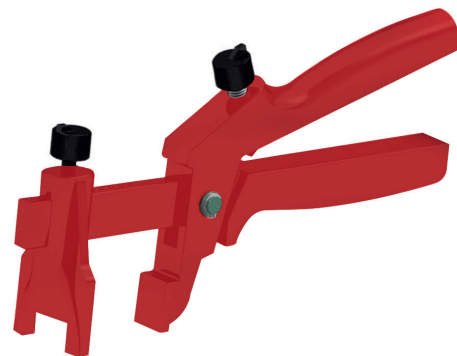

# PINCE AJUSTABLE

## AVANTAGES

- Adaptées pour tous les supports : sol, carrelage mural, faïence...
- Mise en place facile.
- Alignement parfait des carreaux.
- Particulièrement efficace pour des carreaux de grand format.

## MISE EN ŒUVRE

- Après avoir étendu la colle, insérer les croisillons au-dessous des carreaux. En fonction du format de carreau, positionner un ou plusieurs croisillons pour chaque côté du carreau.
- Insérer la cale dans la fente du croisillon.
- Pour un nivellement parfait, utiliser la pince à pression réglable en veillant à ne pas dépasser le point de rupture.
- Au bout de 24h, lorsque la colle est sèche, la partie supérieure se sépare de la base en donnant un coup, dans la direction de la ligne du joint, avec un maillet en caoutchouc ou avec le pied.