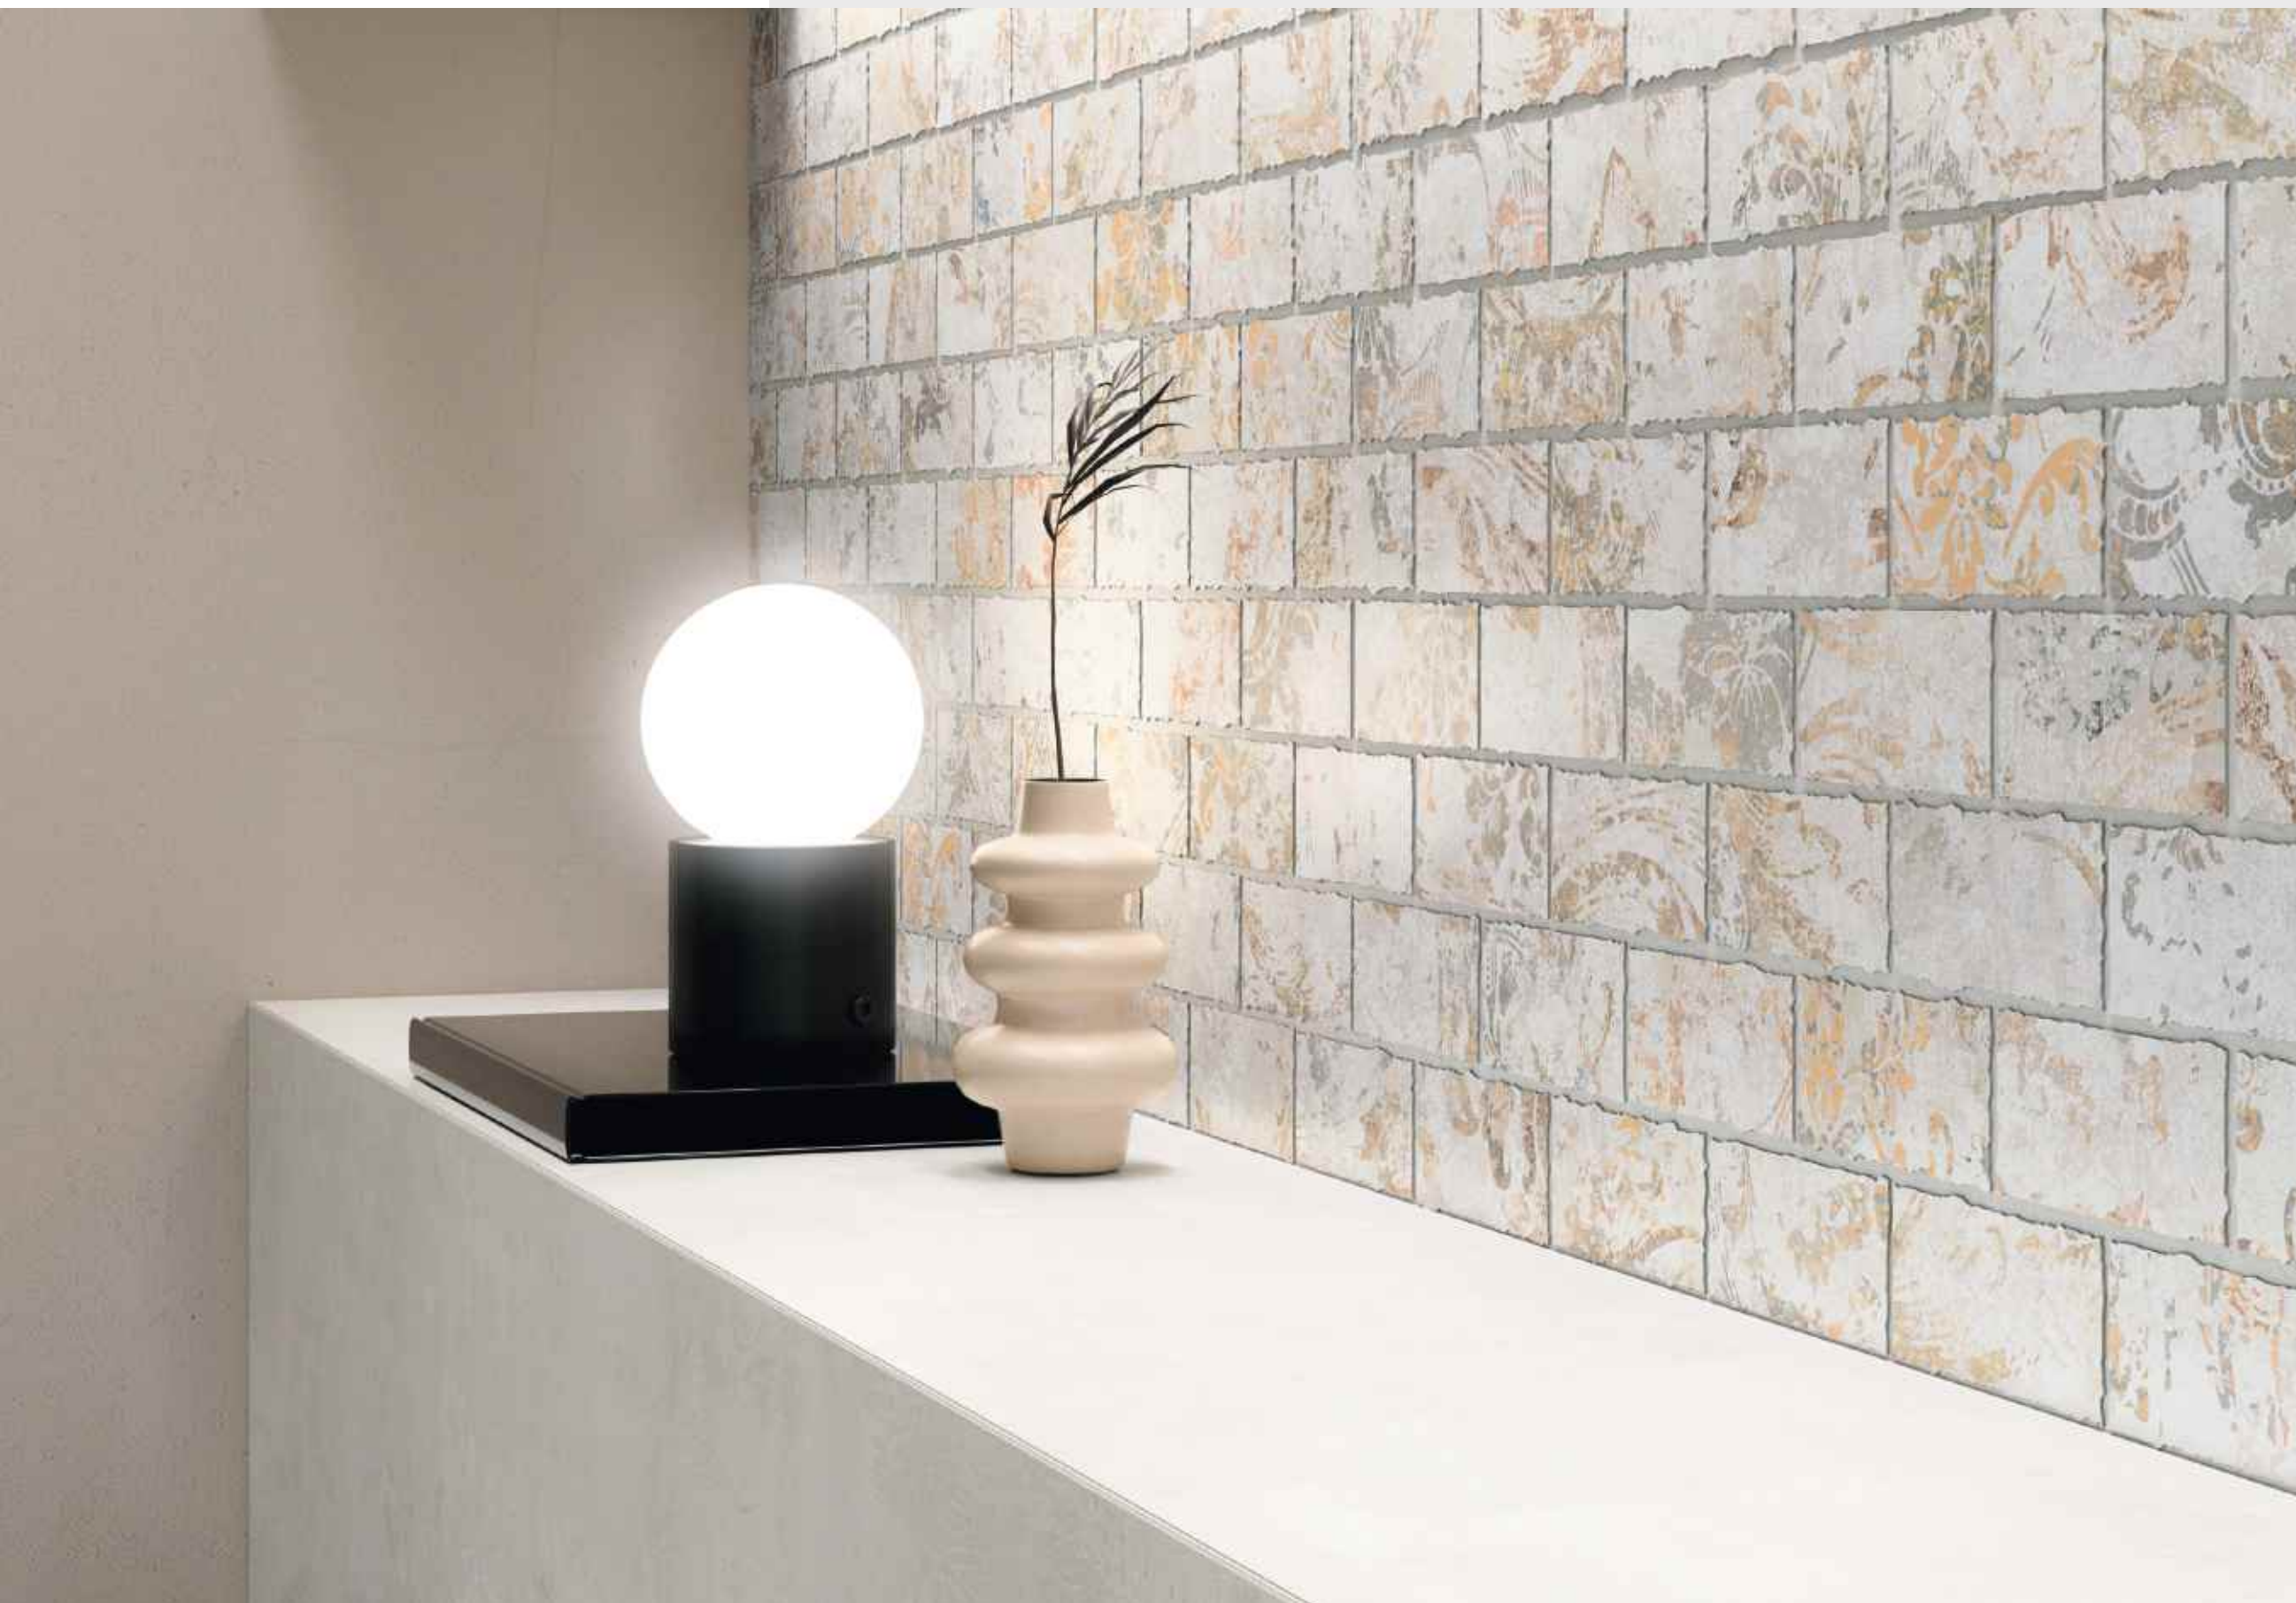

**VERSATILE
AESTHETIC AND
NATURAL DETAILS**

DETTAGLI MATERICI ED
ESTETICHE VERSATILI