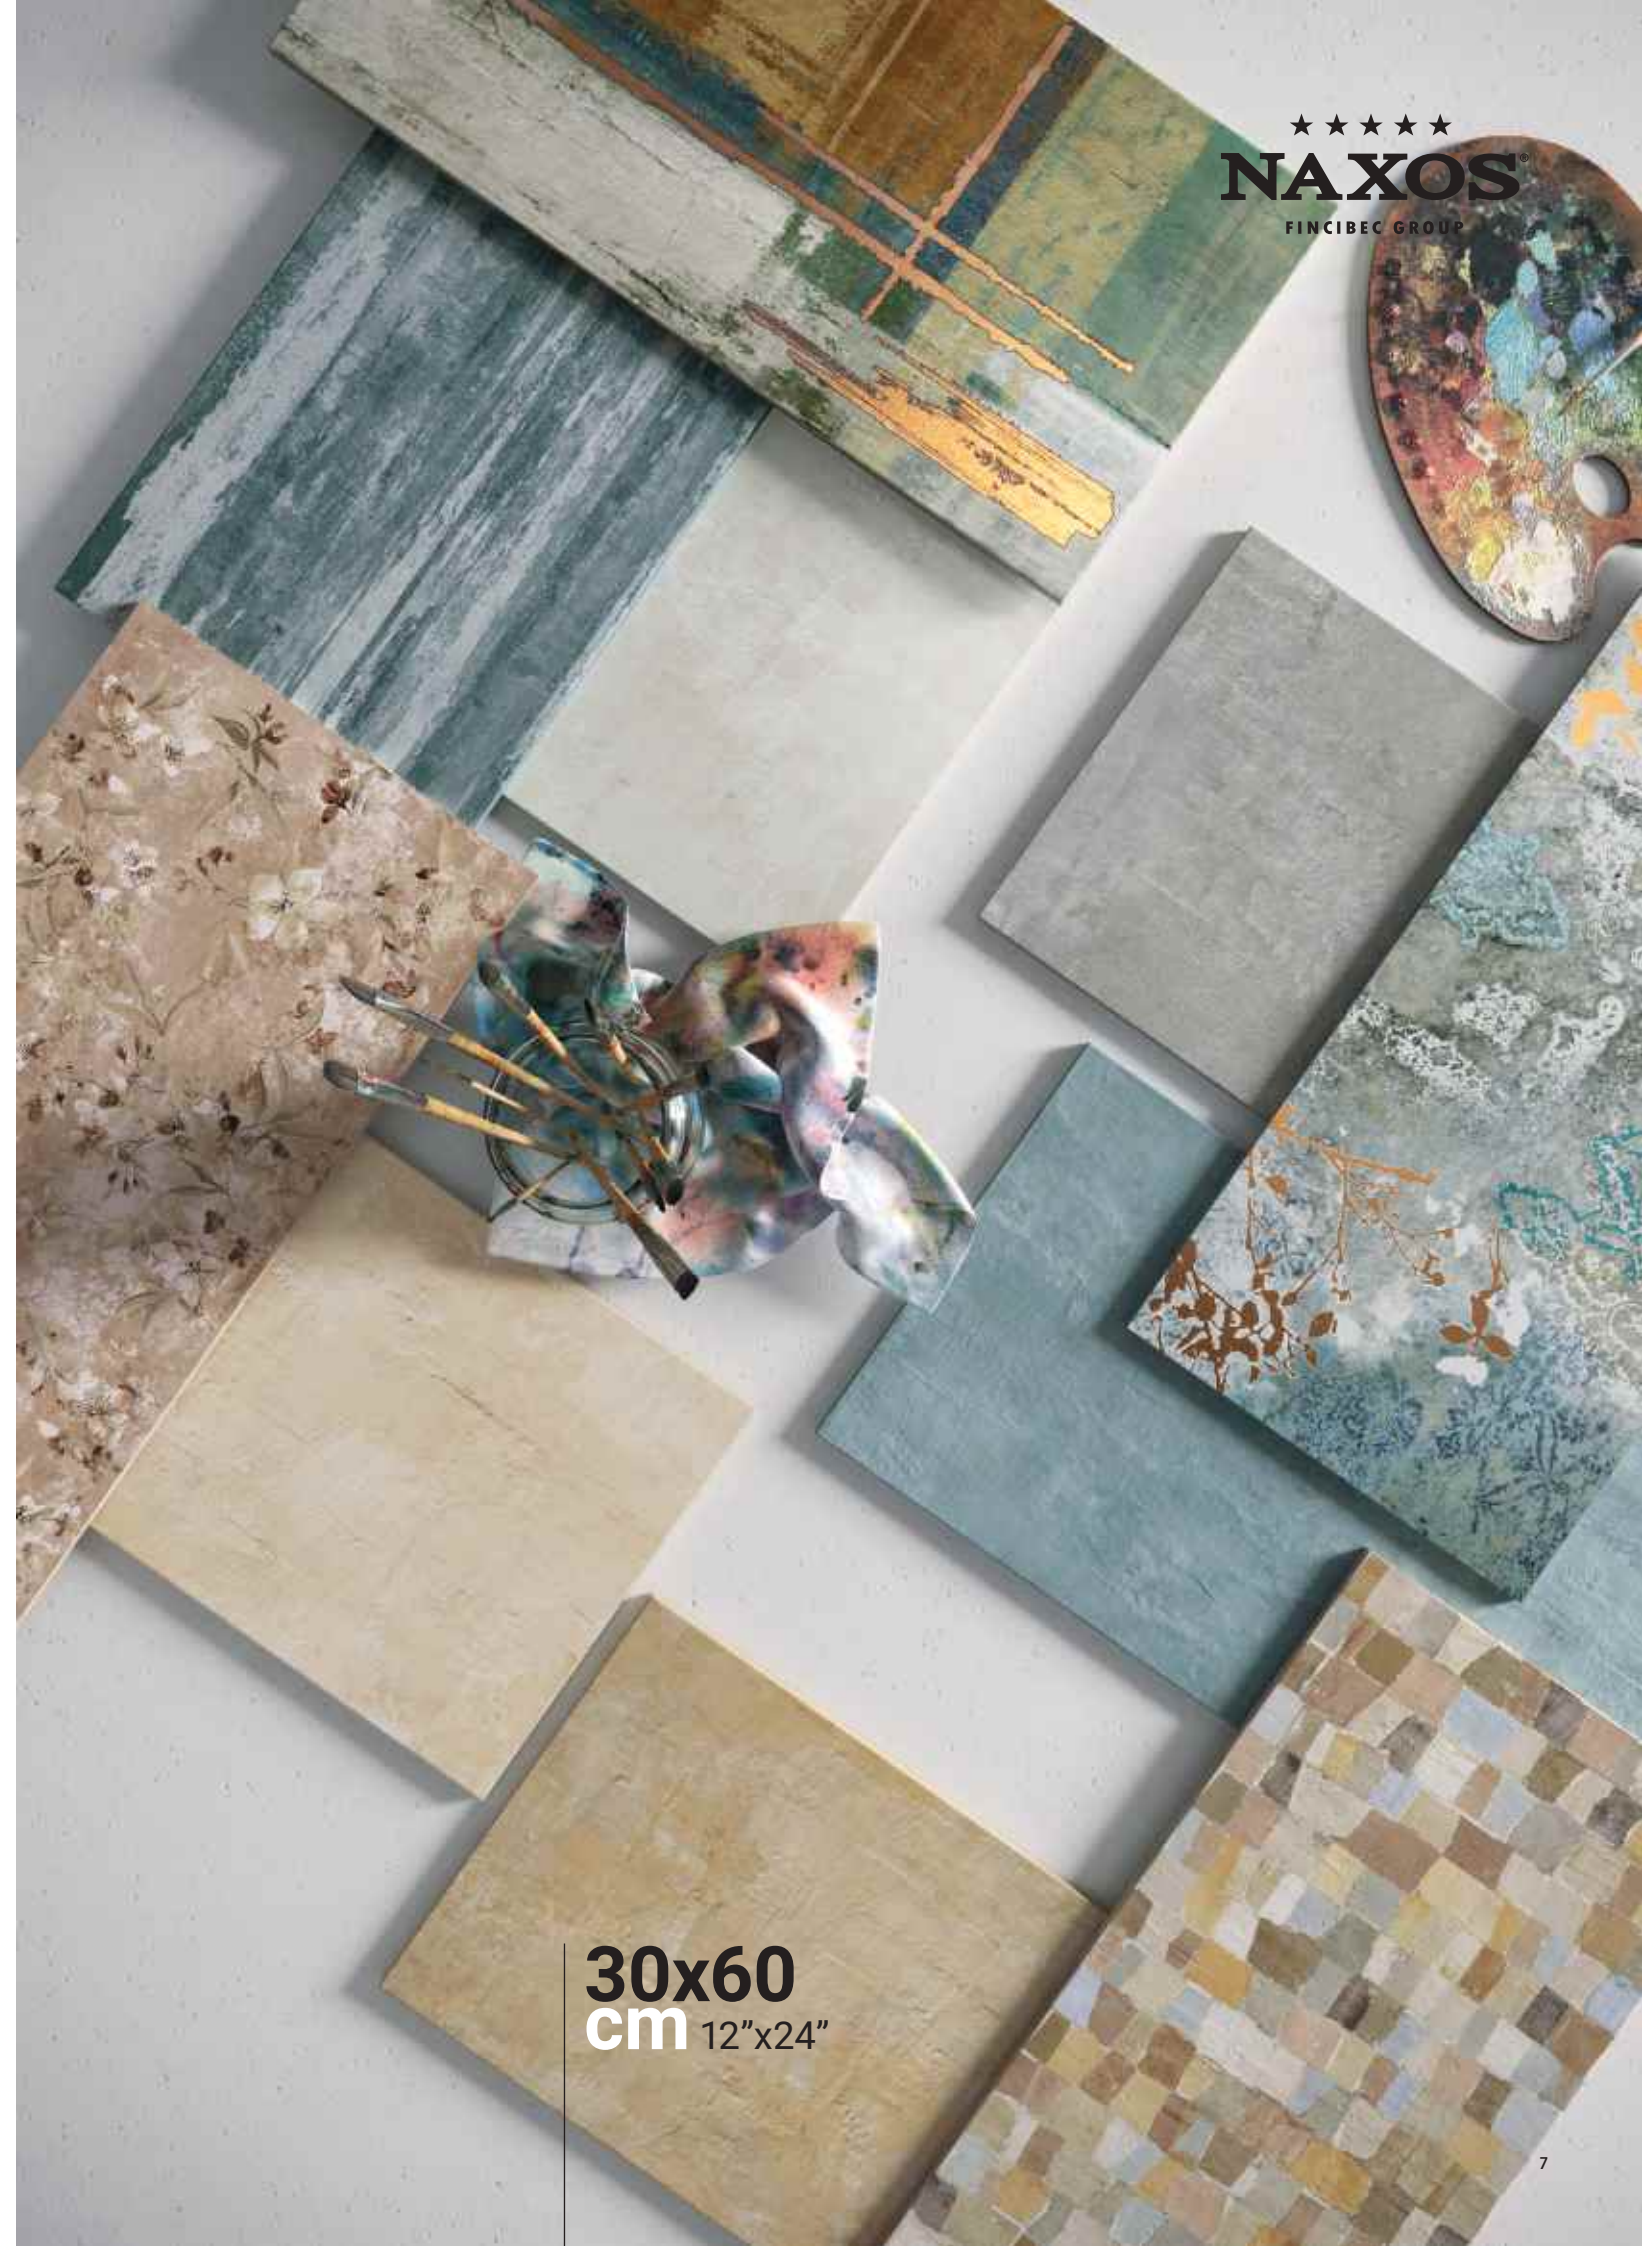

60x120
cm 24"x47,2"

★★★★★
NAXOS
FINCIBEC GROUP