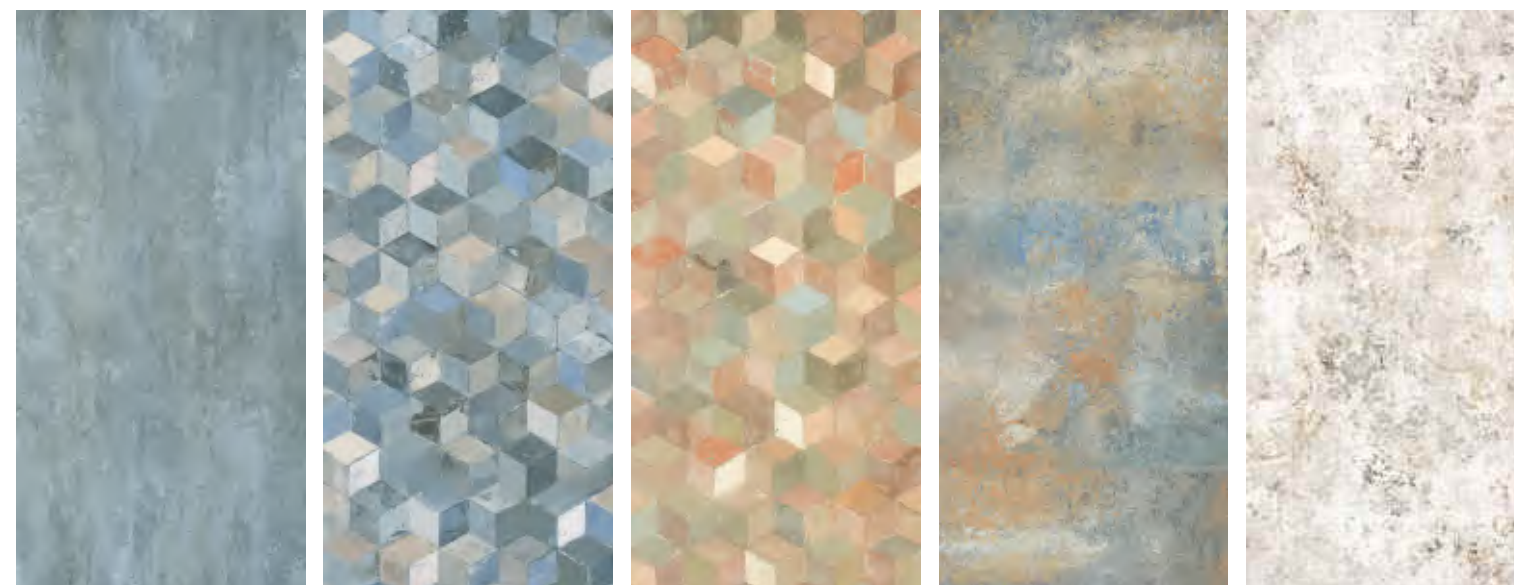

PICTURA
CONTEMPORARY CLASSIC

60x120
cm 24"x47,2"

★★★★★
NAXOS
FINCIBEC GROUP

30x60
cm 12"x24"

COLOURS COLORI

LUNI CAPUA VELEIA TIVOLI CANOSA

AQUILEIA FABER AQUILEIA FABER CANOSA REALMONTE FRAMMENTI

SIZES FORMATI