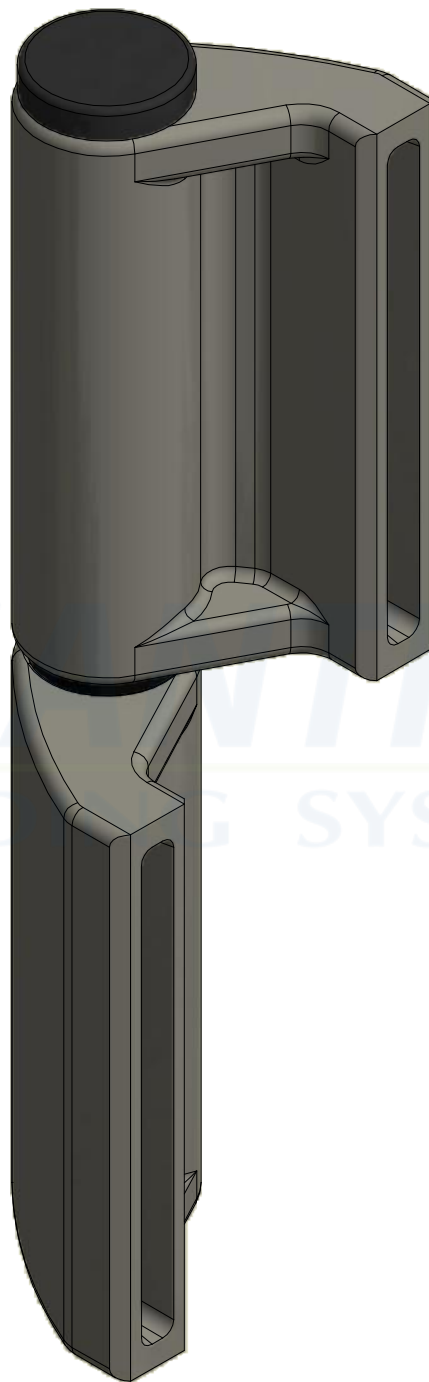

180 [7 1/8]

60 [2 3/8]

32,5 [1 1/4]

Ø25 [1]

Paumelle à souder H180 - axe Ø14
Matière: Acier

Welding Hinge H180 - axe Ø14
Material: Steel

7, rue Gay Lussac
25000 BESANCON

Référence
Item Nr: **1514GJOSO**

Rail associé
Combined track: