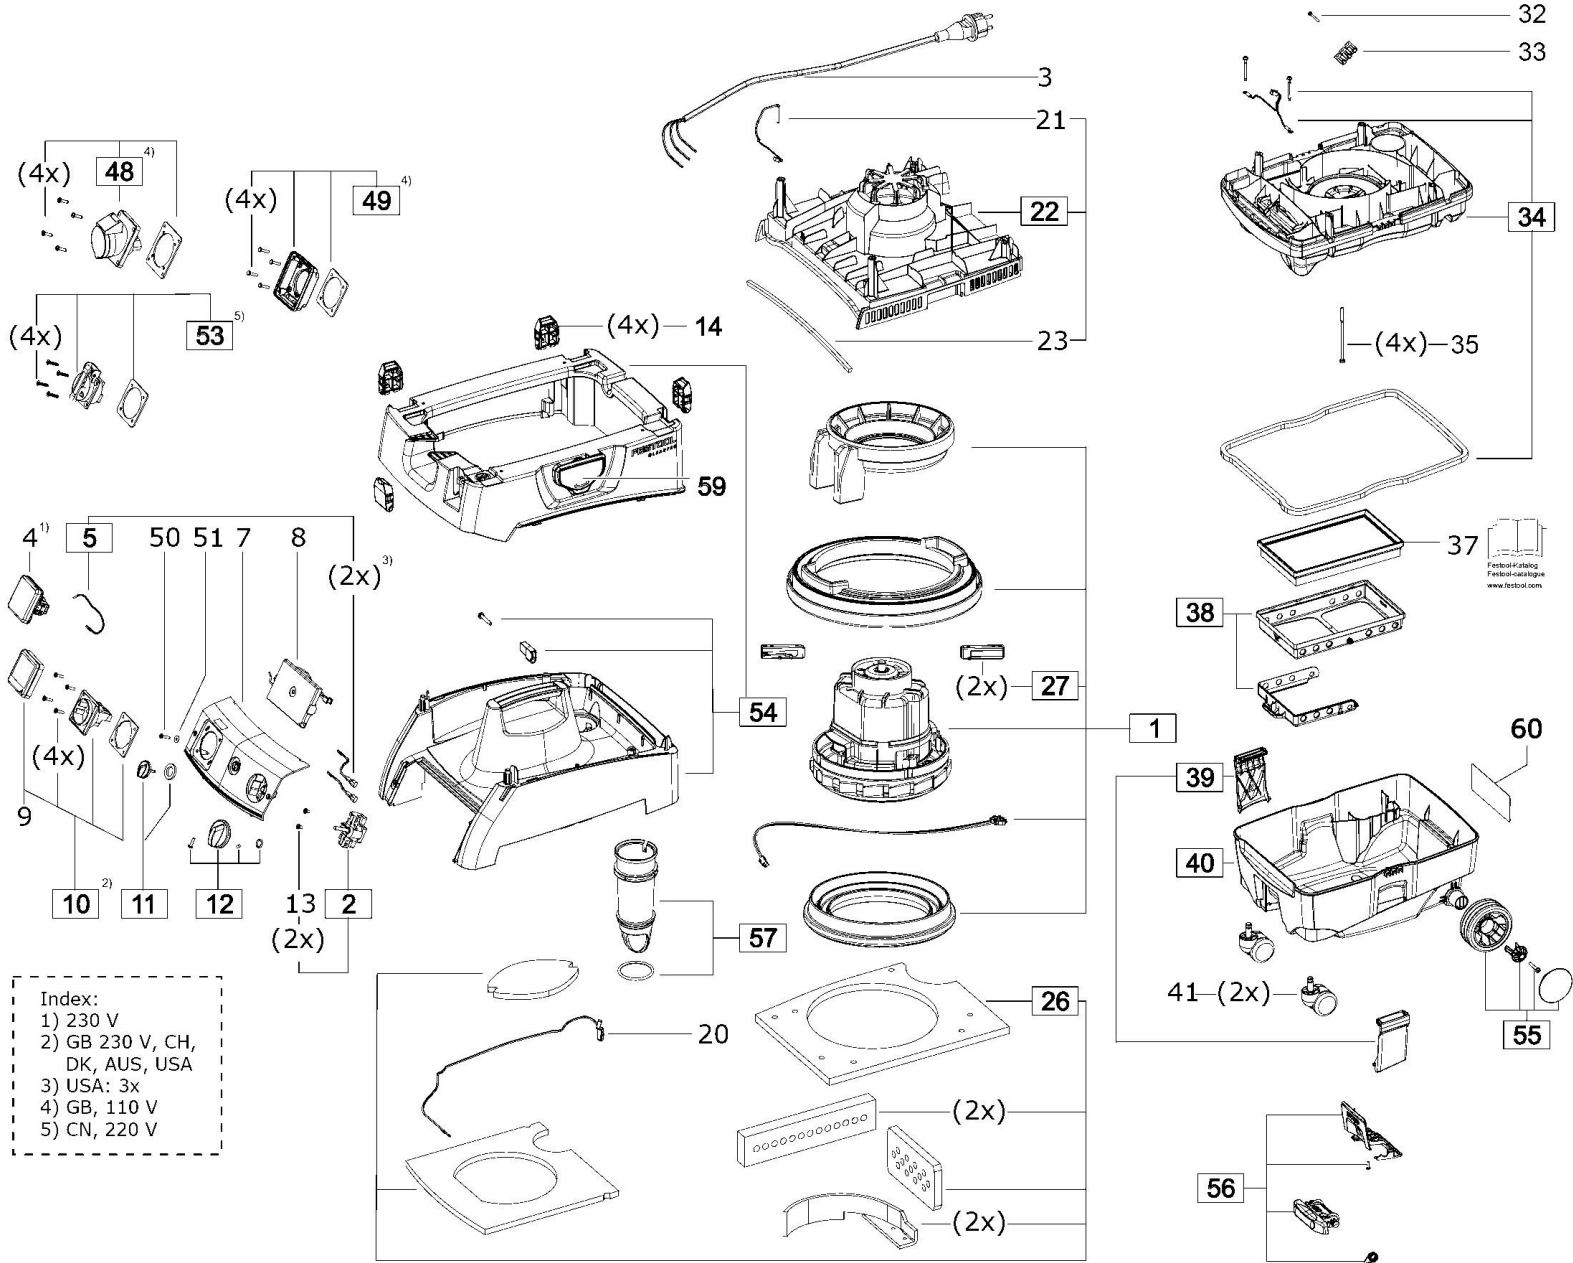

498245 - CTL MIDI 230V

Index:
 1) 230 V
 2) GB 230 V, CH, DK, AUS, USA
 3) USA: 3x
 4) GB, 110 V
 5) CN, 220 V

| Pos | N° de pièce | Description | Quantité |
|-----|-------------|-------------|----------|
|-----|-------------|-------------|----------|

| | | | |
|----|--------|-----------------------|---|
| 1 | 498299 | Turbine 220-240V | 1 |
| 2 | 456826 | Interrupteur 230 V | 1 |
| 3 | 498422 | Câble d'alimentation | 1 |
| 4 | 200531 | Prise de courant | 1 |
| 5 | 456822 | Tresse | 1 |
| 7 | 200559 | Cache EU | 1 |
| 8 | 498509 | Electronique 230-240V | 1 |
| 9 | 200504 | Cache | 1 |
| 11 | 456813 | Bouton tournant | 1 |

| | | | |
|----|--------|---|---|
| 12 | 456814 | Bouton tournant | 1 |
| 13 | 452452 | Vis à tête fraisée M4 x 8 | 2 |
| 14 | 200534 | Fermeture à clips | 4 |
| 20 | 200425 | Tôle à ressort | 1 |
| 20 | 201317 | Tôle à ressort | 1 |
| 21 | 200422 | Résistance à coefficient de température positif | 1 |
| 22 | 456810 | Boîtier 230 V | 1 |
| 23 | 200423 | Joint | 1 |
| 26 | 456821 | Tapis isolant | 1 |
| 27 | 496268 | Jeu de charbons 220-240V | 1 |
| 32 | 400524 | Vis à tête bombée 3,5 x 30 mm | 1 |
| 33 | 200871 | Bornier | 1 |
| 34 | 498637 | Boîtier | 1 |
| 35 | 474911 | Vis à tête cylindrique | 4 |
| 37 | 456790 | Filtre principal | 1 |
| 38 | 456820 | Cadre | 1 |
| 39 | 494151 | Pince | 1 |
| 40 | 204881 | Récipient | 1 |
| 41 | 452945 | Roulettes | 2 |
| 50 | 452450 | Vis à tête bombée 3,5 x 14 mm | 2 |
| 54 | 499748 | Boîtier avec verrouillage demi-tour | 1 |
| 55 | 499690 | Roue | 2 |
| 56 | 499689 | Frein | 1 |
| 57 | 499725 | Tubulure d'admission | 1 |