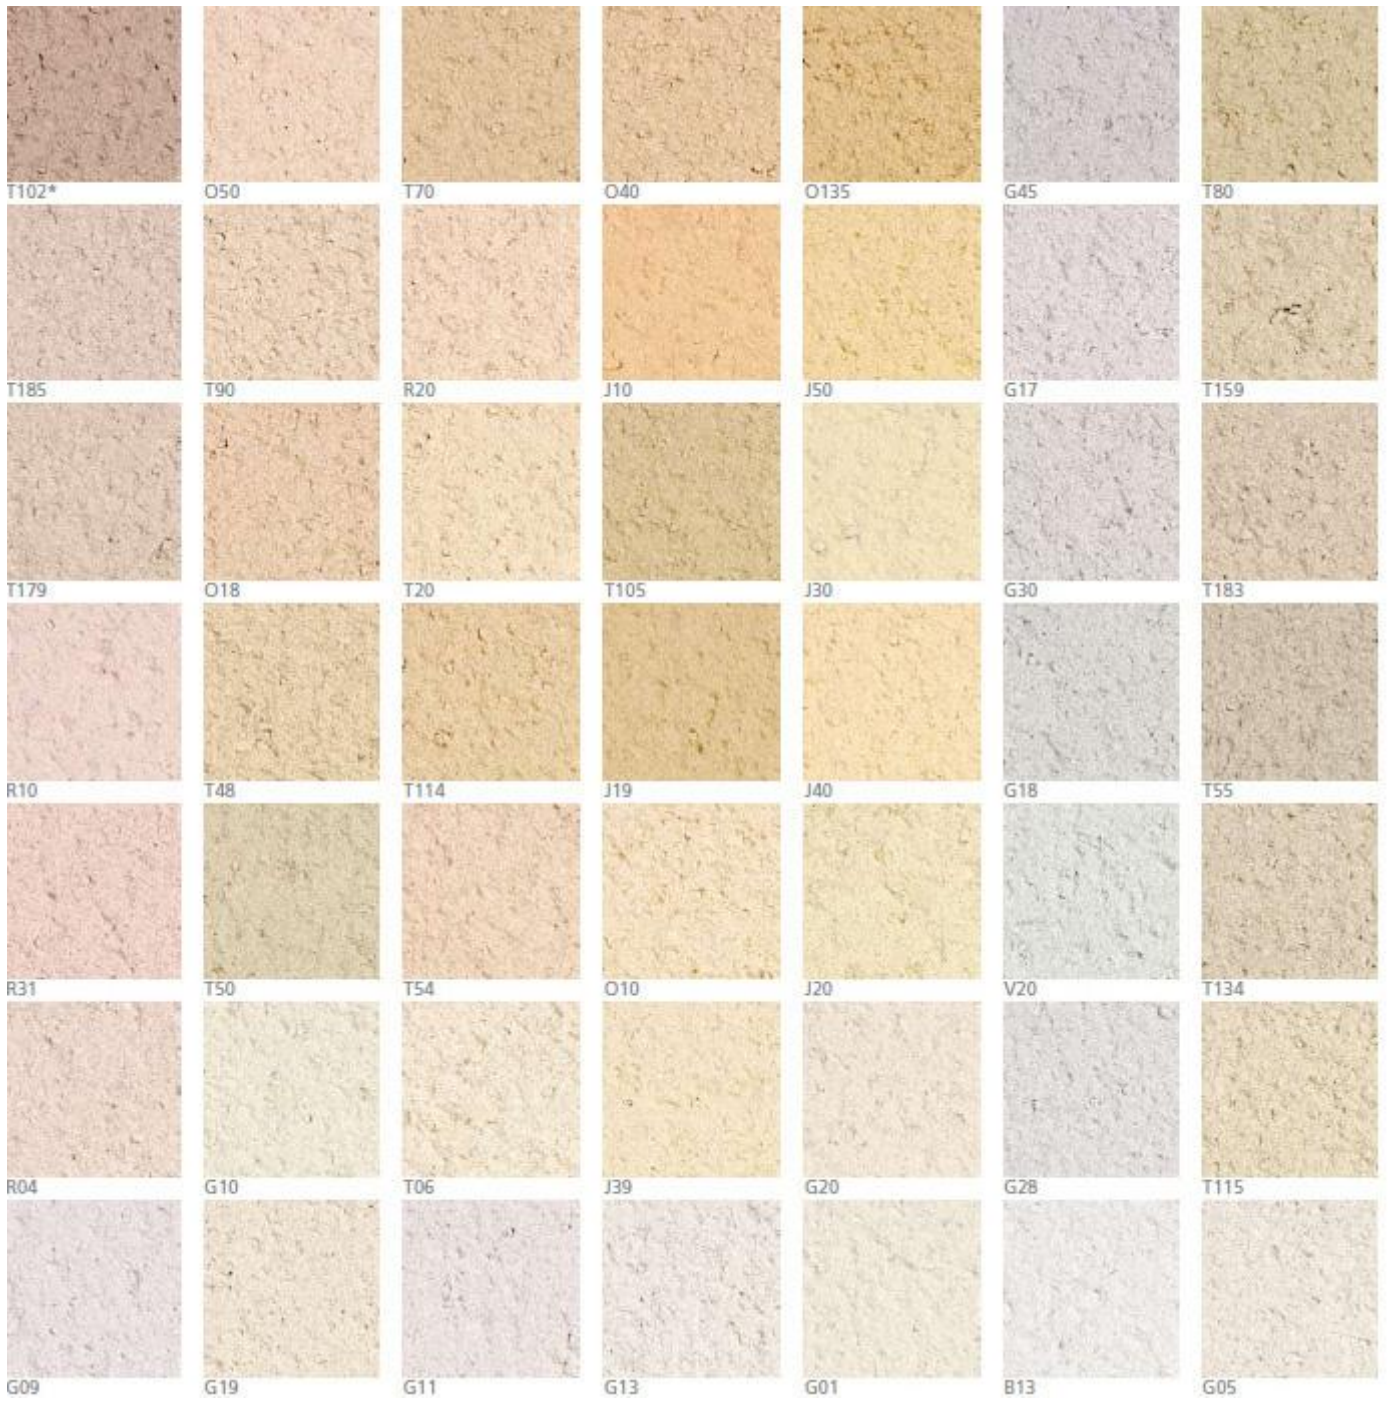

Bâti LUMIÈRE