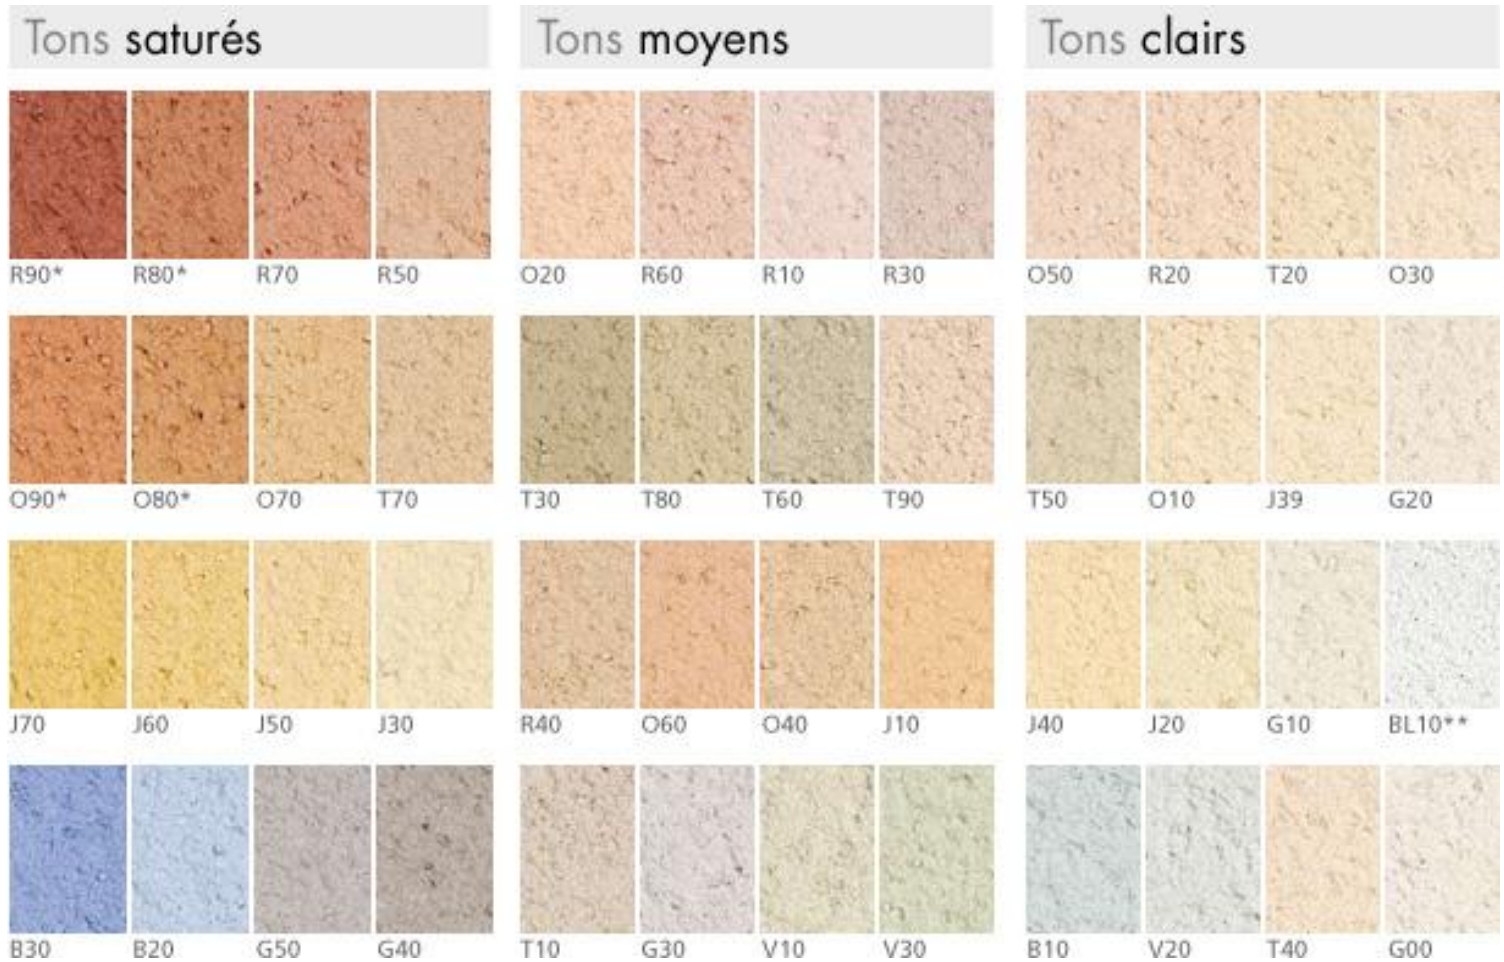

## NUANCIER MINERAL

Les teintes obtenues sur votre ouvrage peuvent présenter de légères variations par rapport à ce nuancier, en fonction :

- Des conditions d'application
- De l'aspect de finition
- Du site de fabrication
- Du produit choisi

# INFINI MINÉRAL COLORÉ